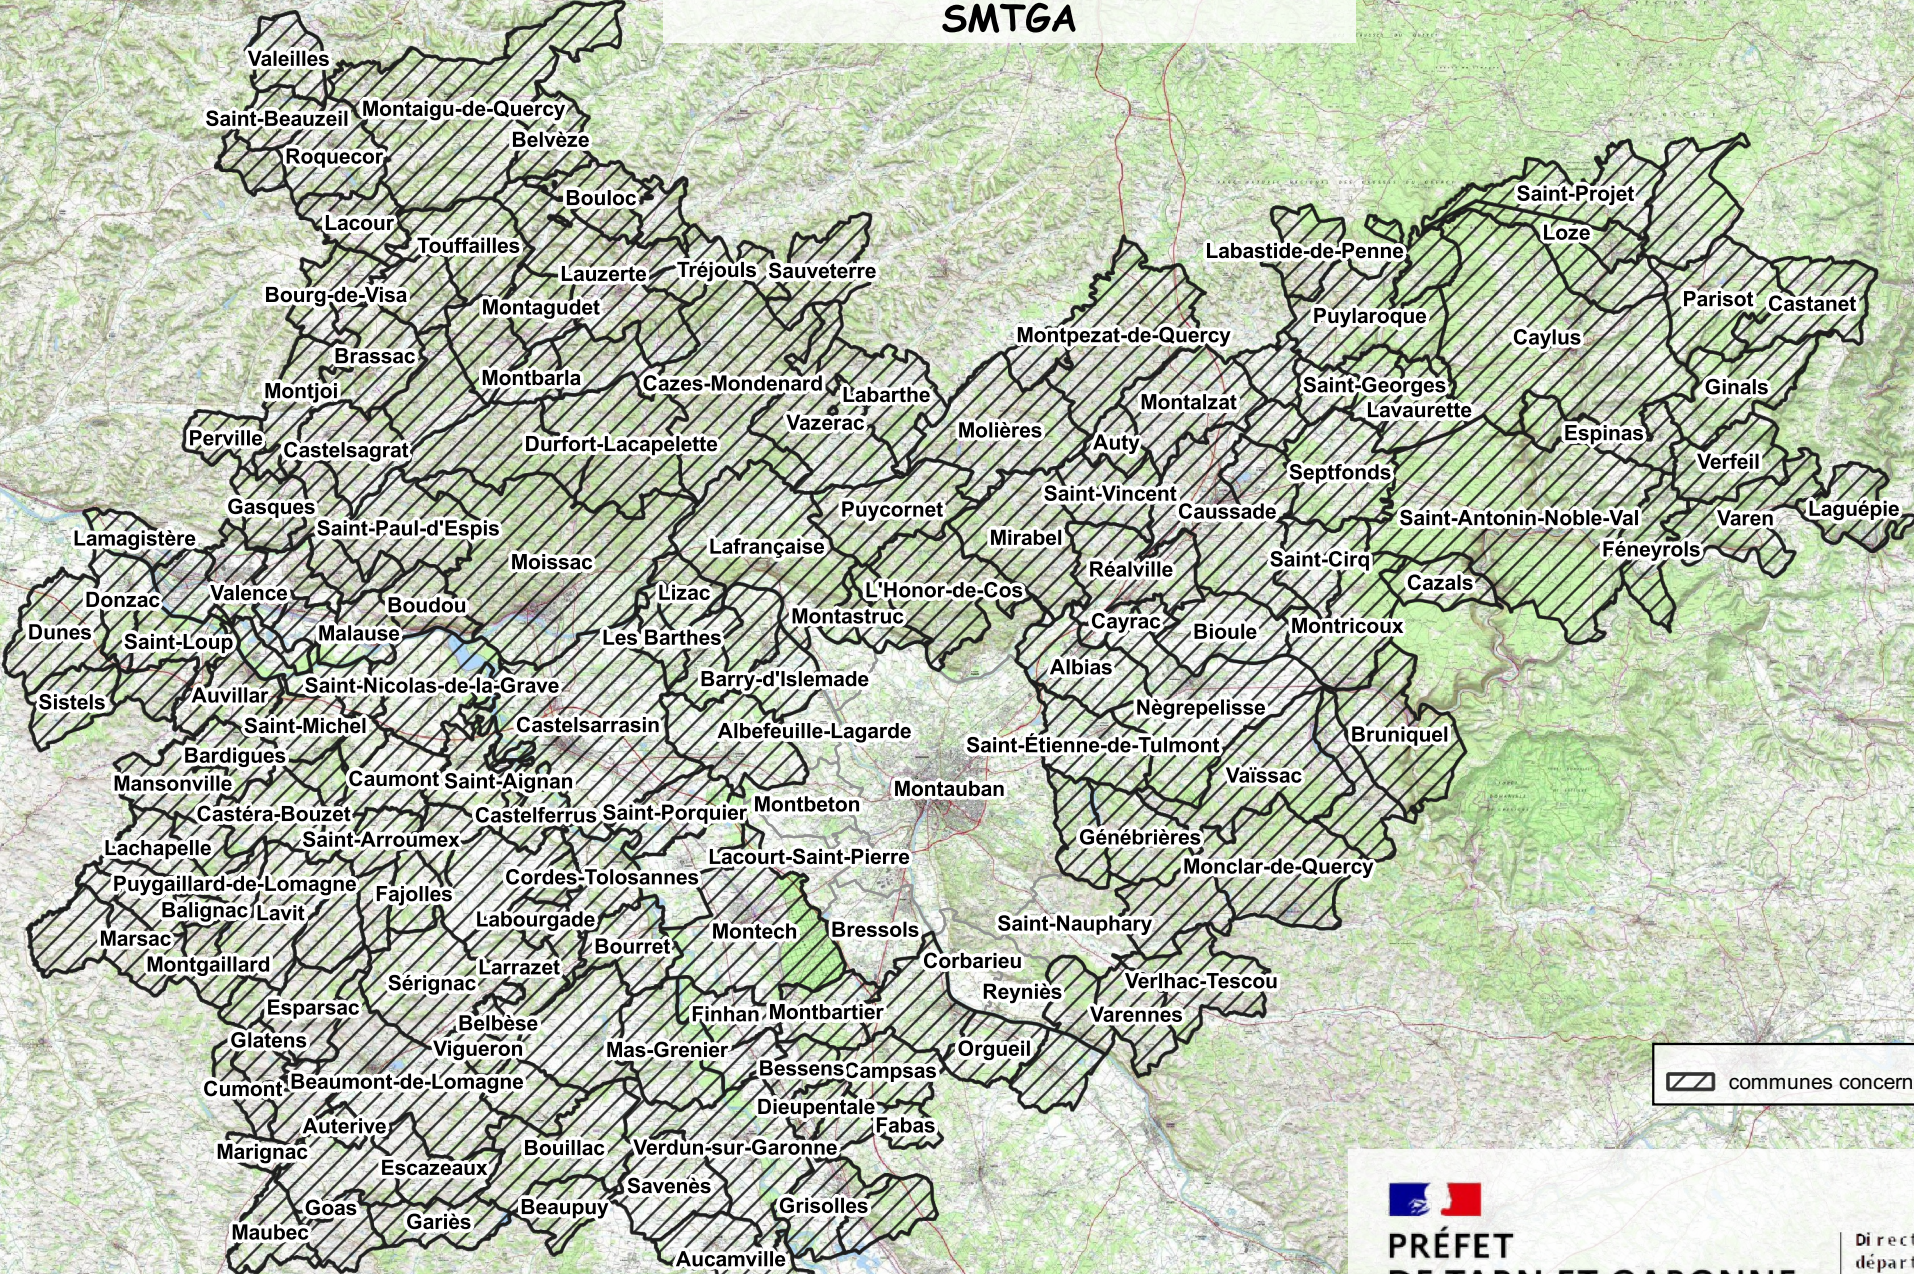

Communes du périmètre de la DIG SMTGA

 communes concernées

Date d'édition : 25 avril 2024
Réalisation : DDT82
Source :
Fond cartographique : copyright
IGN

**PRÉFET
DE TARN-ET-GARONNE**

*Liberté
Égalité
Fraternité*

Direction
départementale
des territoires