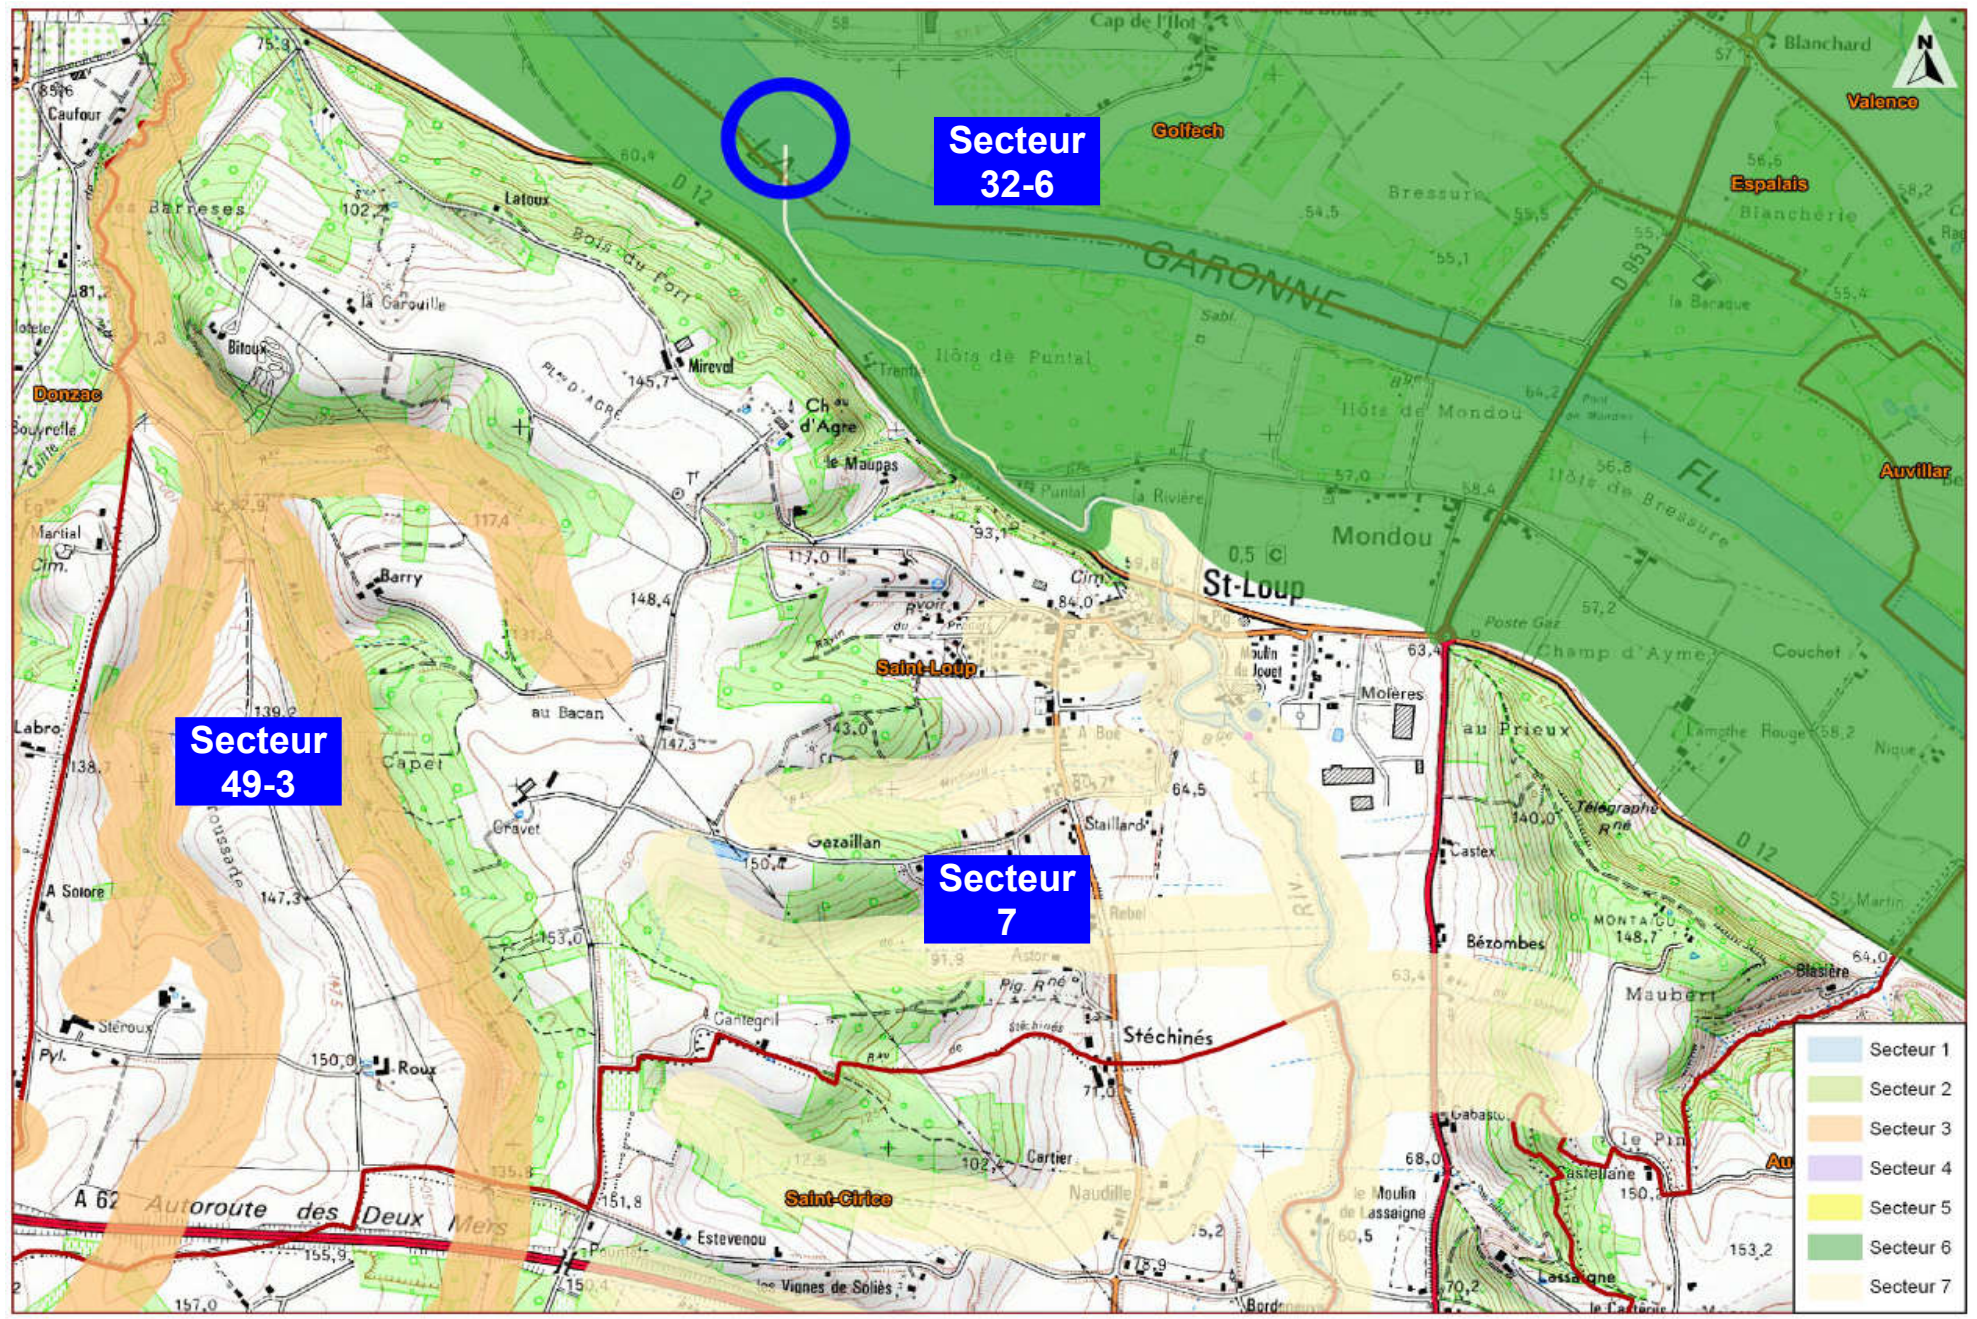

Zone 61 – Rivière Arrats // Zone 62 – Petits Affluents de l'Arrats

Zone 63 – Rivière Gimone // Zone 64 – Petits Affluents de la Gimone