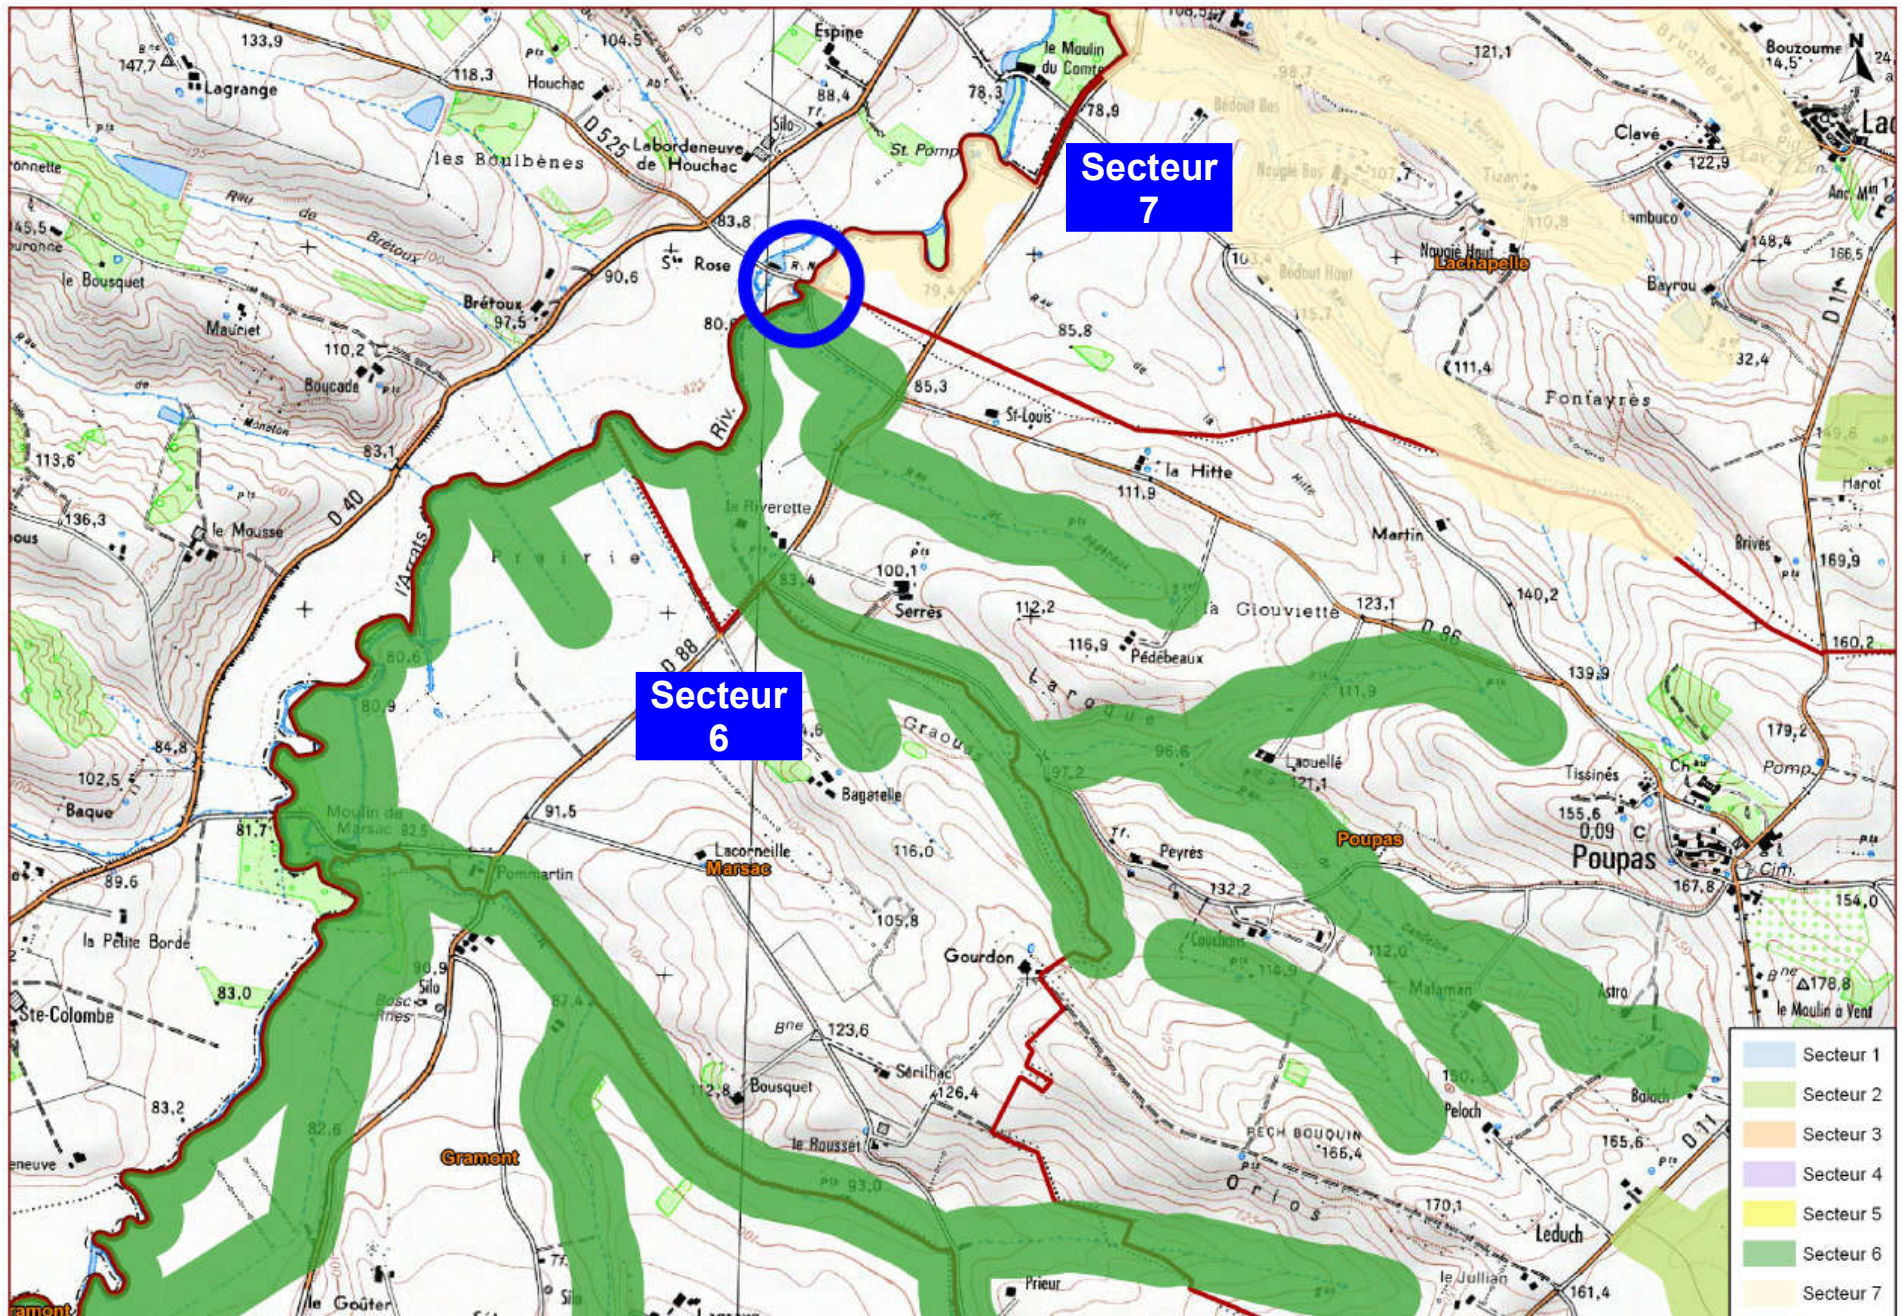

Zone 61 – Rivière Arrats // Zone 62 – Petits Affluents de l'Arrats

Zone 63 – Rivière Gimone // Zone 64 – Petits Affluents de la Gimone