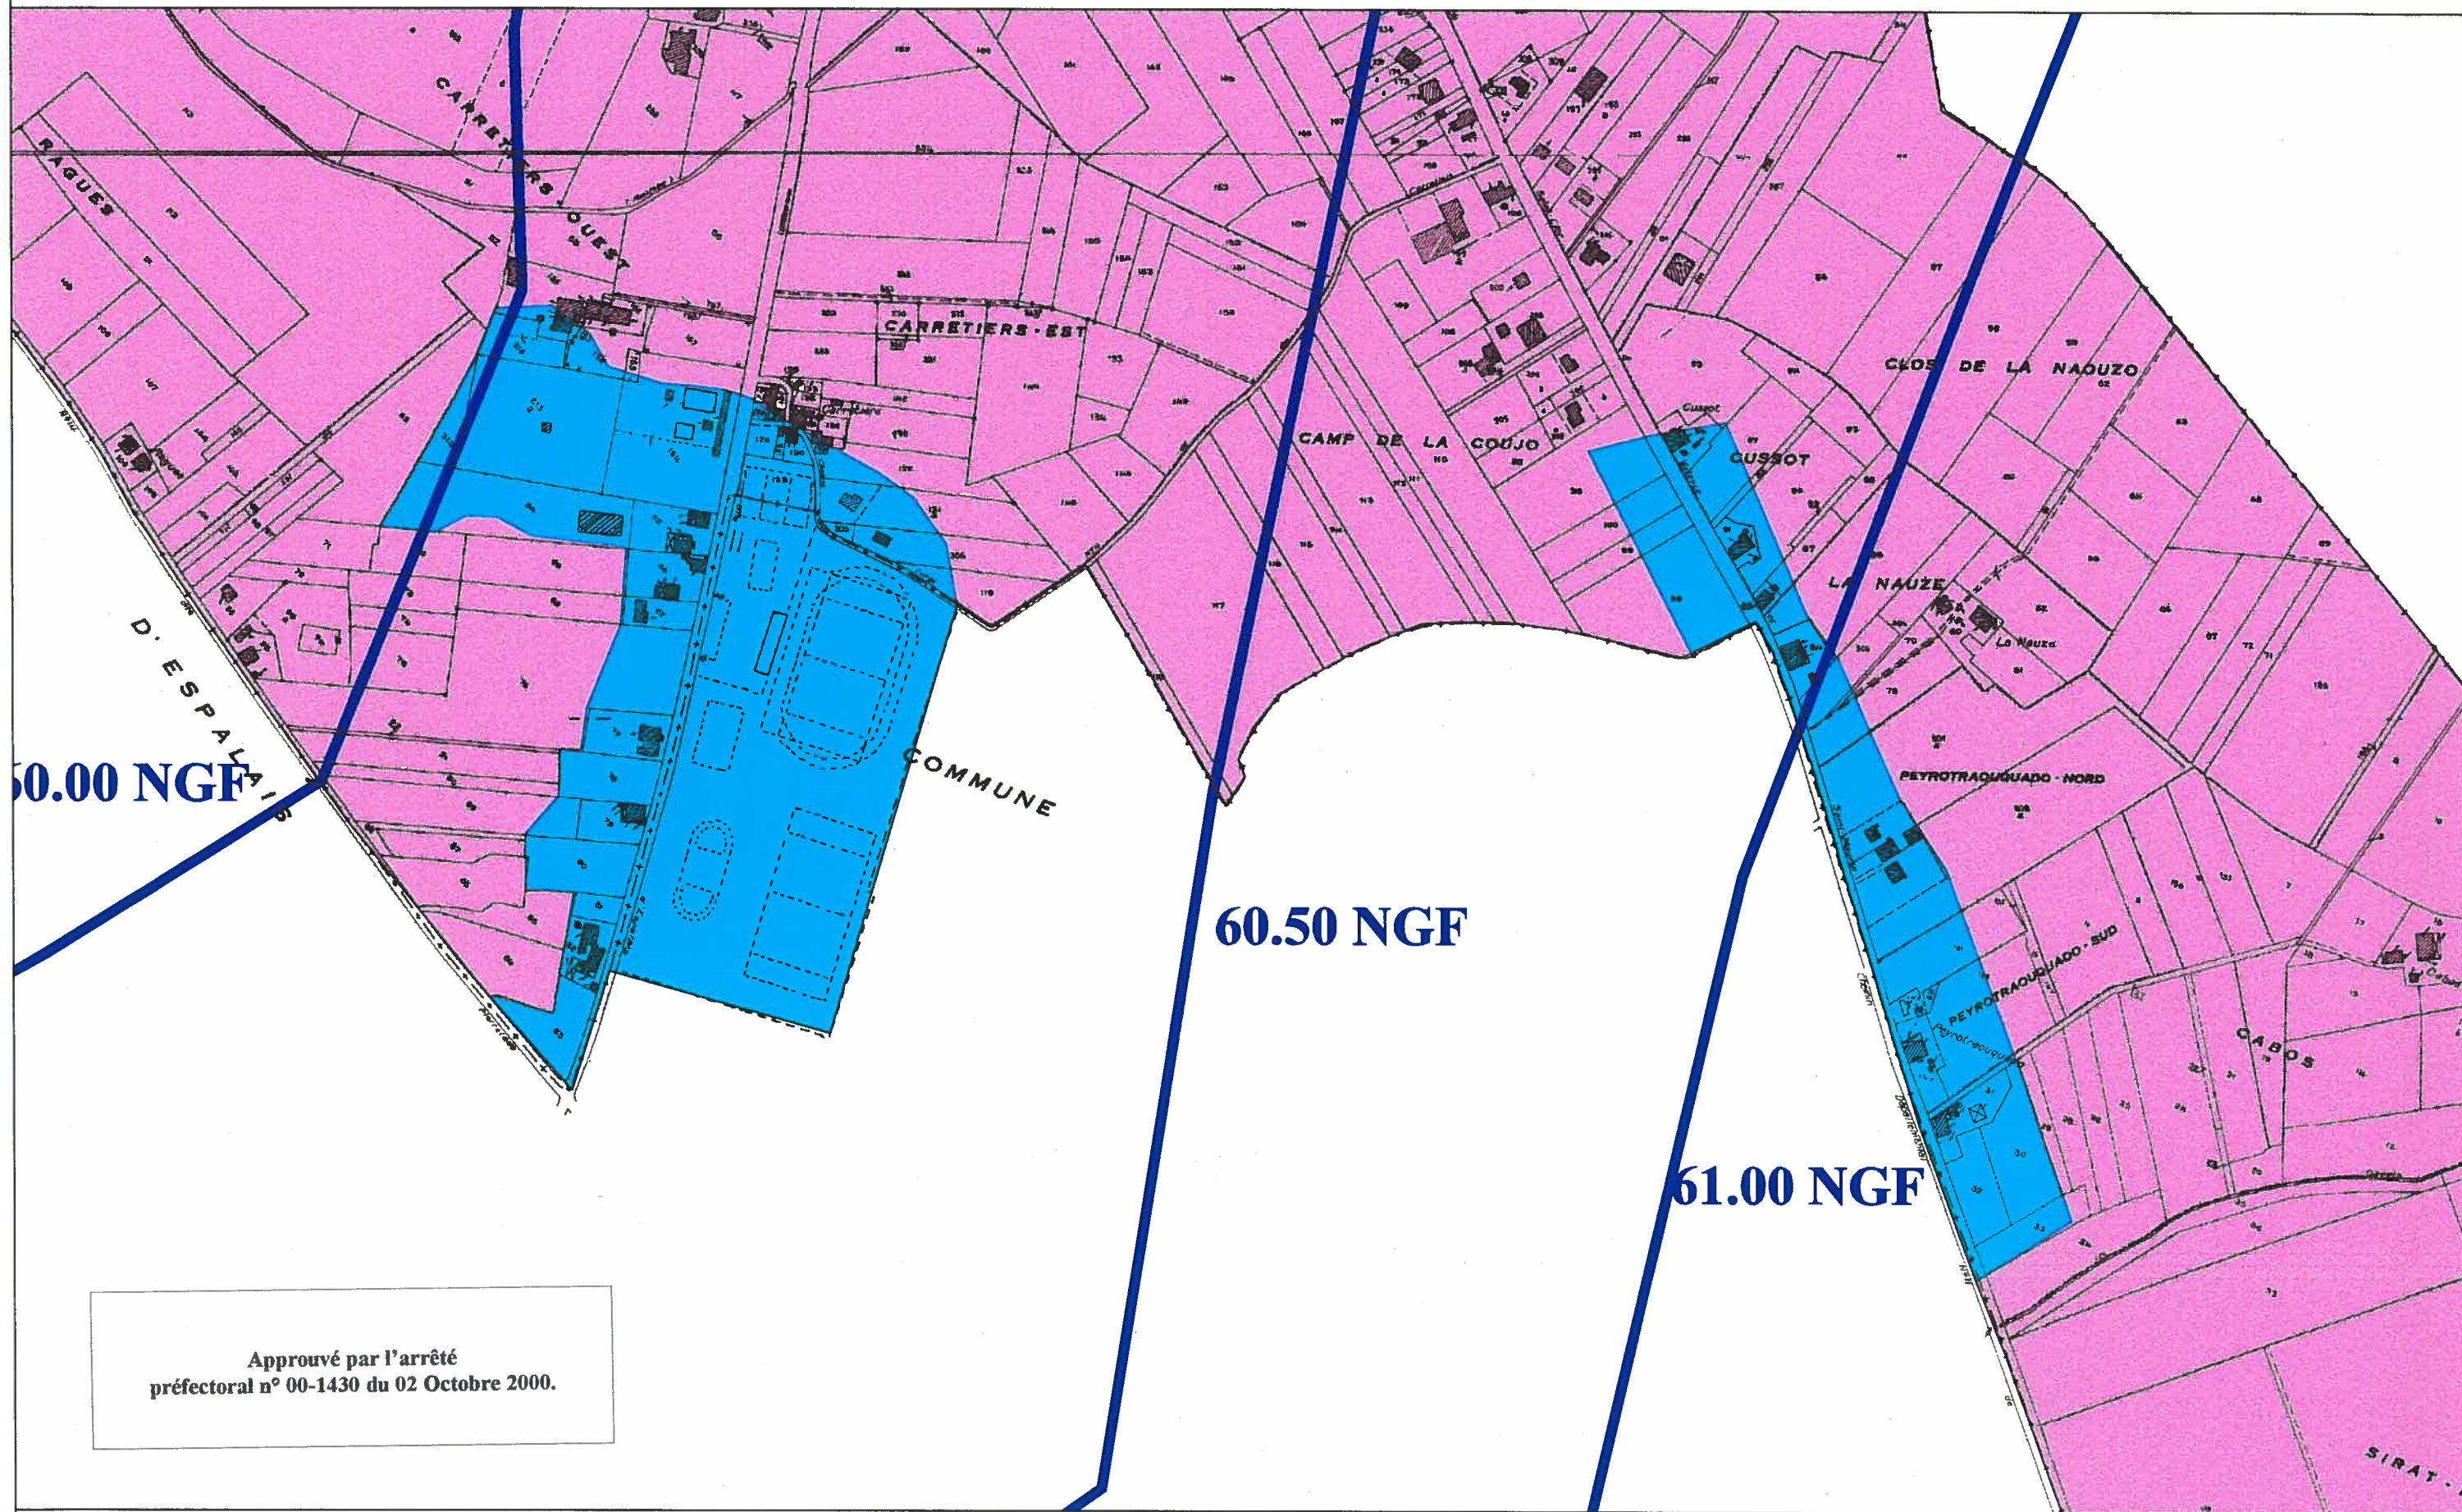

VALENCE D'AGEN

60.00 NGF

60.50 NGF

61.00 NGF

Approuvé par l'arrêté
préfectoral n° 00-1430 du 02 Octobre 2000.

D.D.E. 82 / S.U.H.E.

**P-P-R INONDATION
BASSIN DE LA
GARONNE AVAL**

CARTE DU ZONAGE

- ZONE ROUGE
- ZONE BLEU

99 NGF ISOCOTE DE LA CRUE
HISTORIQUE

Echelle 1/5 000