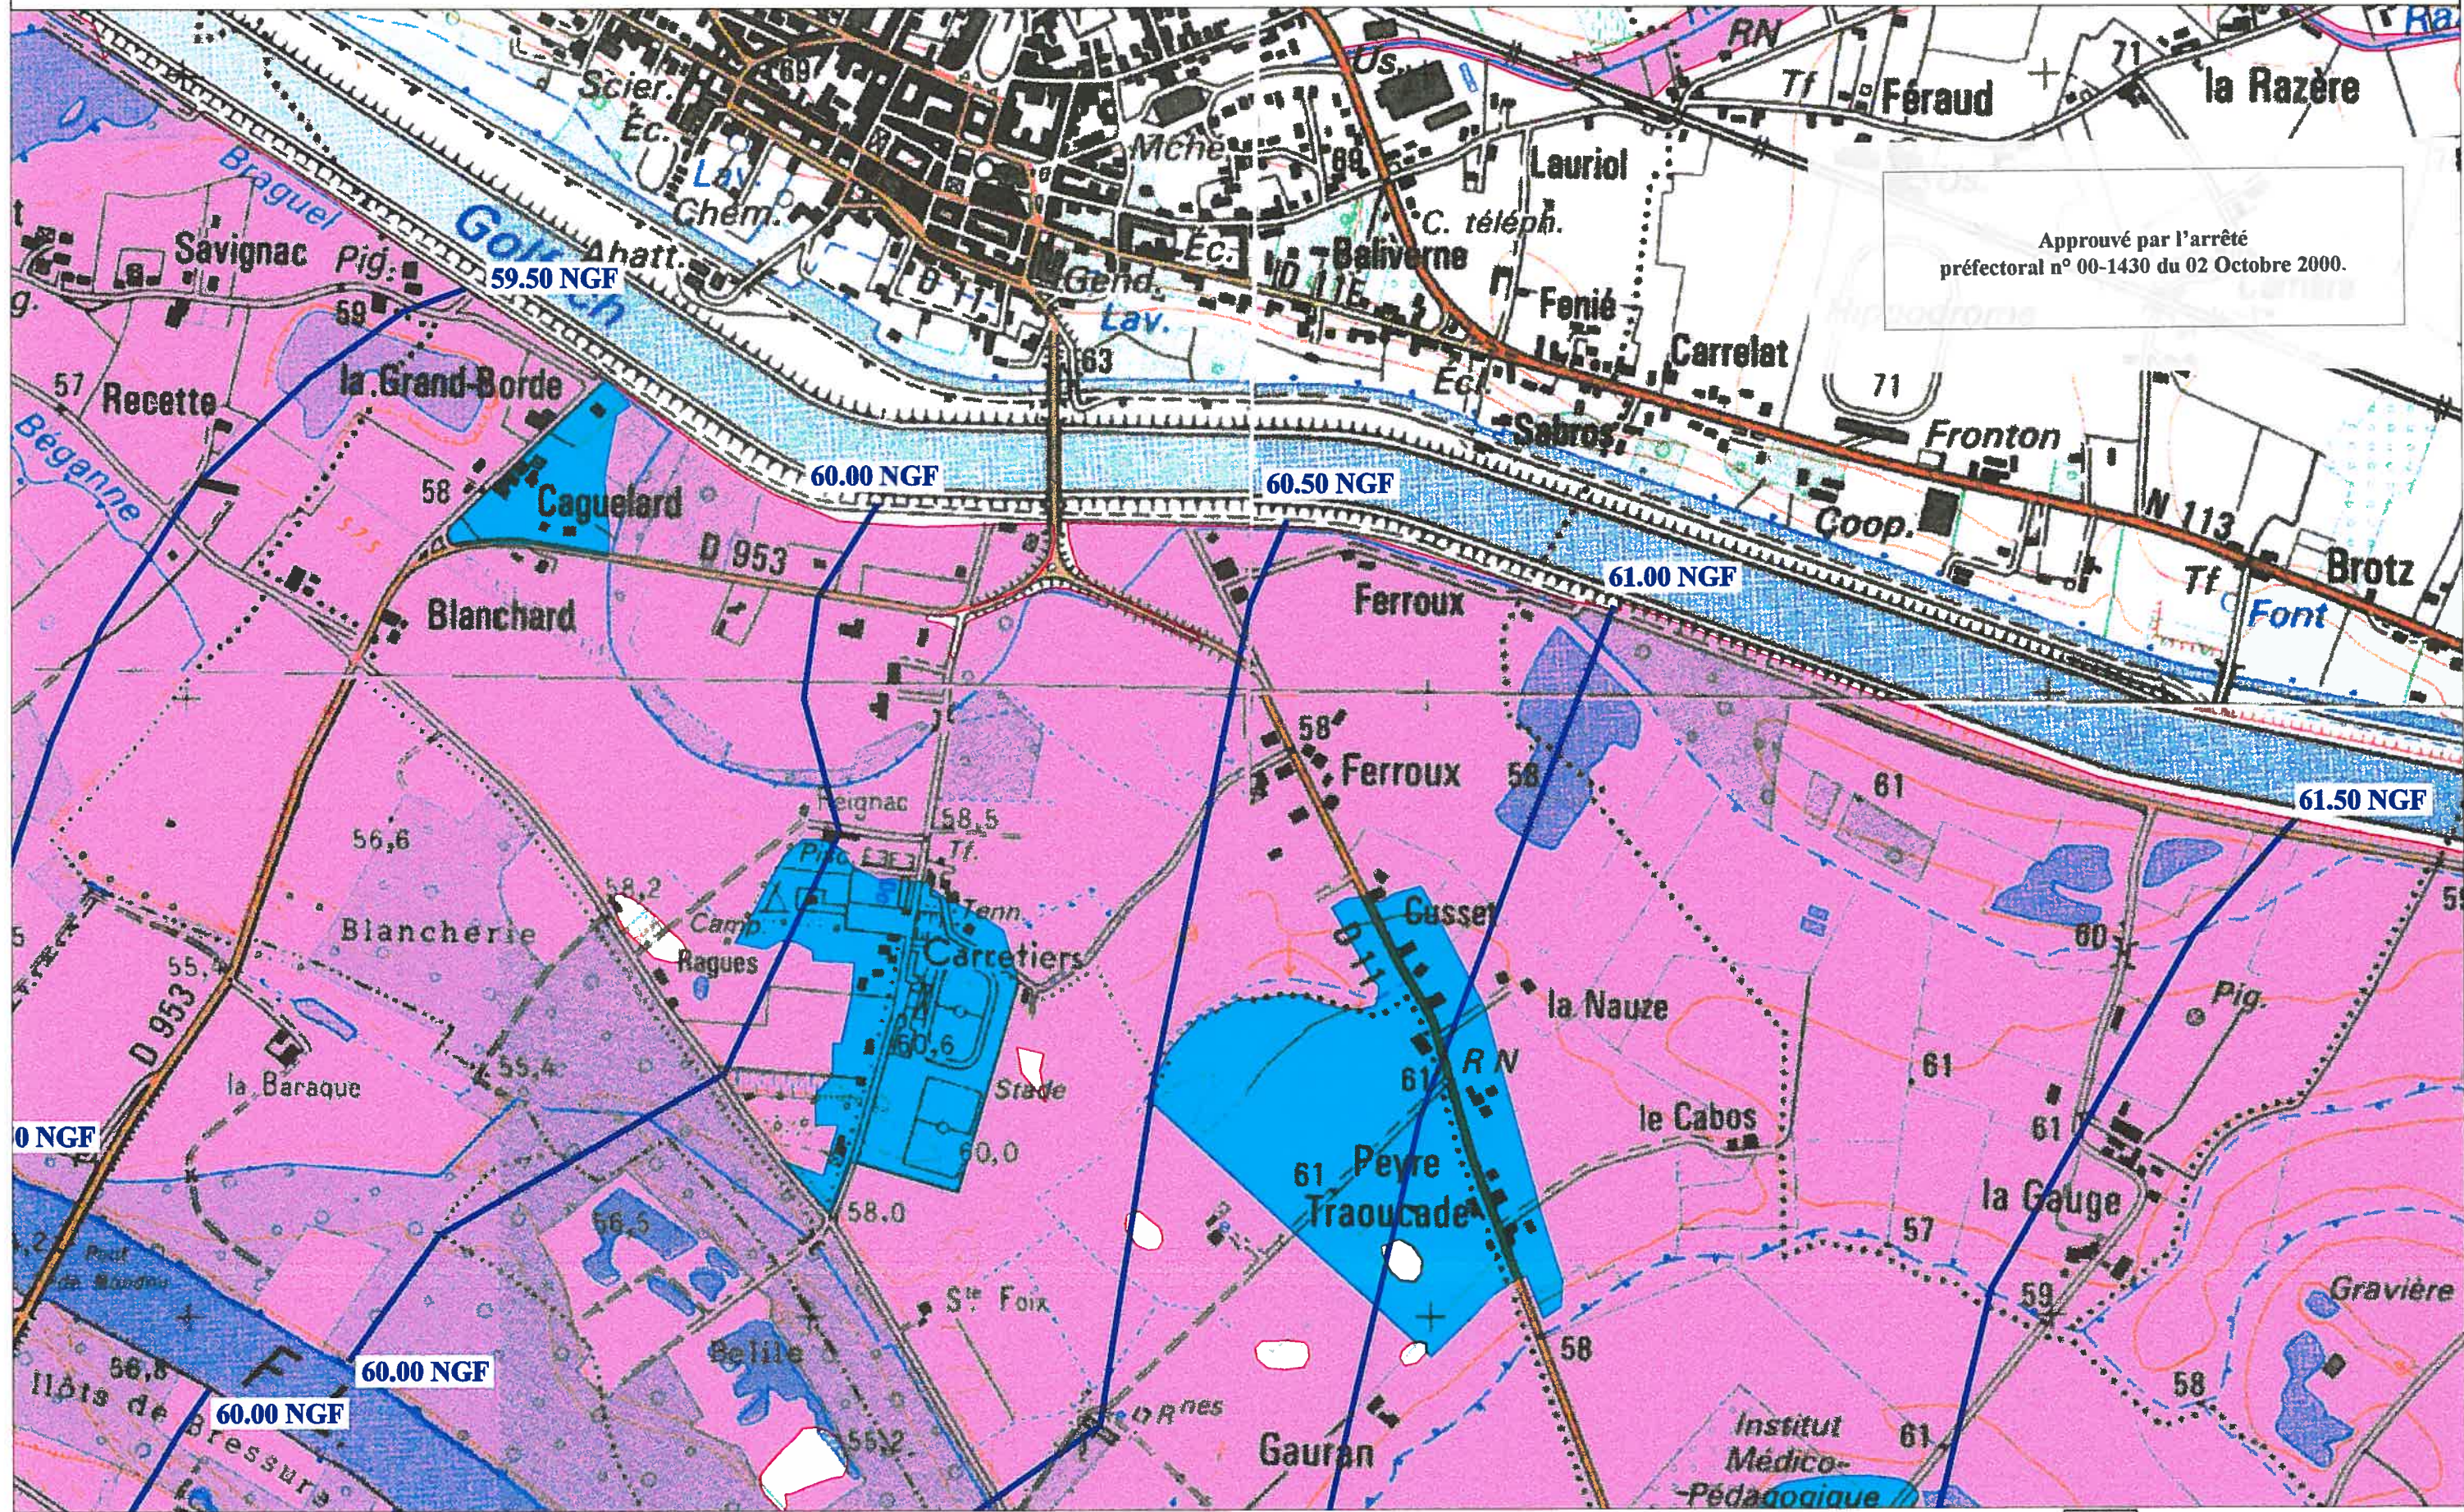

VALENCE D'AGEN (1/4)

59-1

Approuvé par l'arrêté
préfectoral n° 00-1430 du 02 Octobre 2000.

CARTE IGN SCAN 25 000-(C)IGN-PARIS-1996 Autorisation n°21-6001

**P-P-R INONDATION
BASSIN DE LA
GARONNE AVAL**

 ZONE ROUGE

CARTE DU ZONAGE

1
2
3
4

ECHELLE 1/10 000

VALENCE D'AGEN (2/4)

59-2

CARTE IGN SCAN 25 000 (C)IGN-PARIS-1996 Autorisation n°21-6001

Approuvé par l'arrêté préfectoral n° 00-1430 du 02 Octobre 2000.

**P-P-R INONDATION
BASSIN DE LA
GARONNE AVAL**

CARTE DU ZONAGE

 ZONE ROUGE

 99 NGF ISOCOTE DE LA CRUE HISTORIQUE

- 1
- 2
- 3
- 4

ECHELLE 1/10 000

VALENCE D'AGEN (3/4)

59-3

Approuvé par l'arrêté préfectoral n° 00-1430 du 02 Octobre 2000.

CARTE IGN SCAN 25 000-(c)IGN-PARIS-1996 Autorisation n°21-6001

**P-P-R INONDATION
BASSIN DE LA
GARONNE AVAL**

DDE 82/S.U.H.E

ZONE ROUGE
 ZONE BLEU

CARTE DU ZONAGE

99 NGF

ISOCOTE DE LA CRUE
HISTORIQUE

1
2
3
4