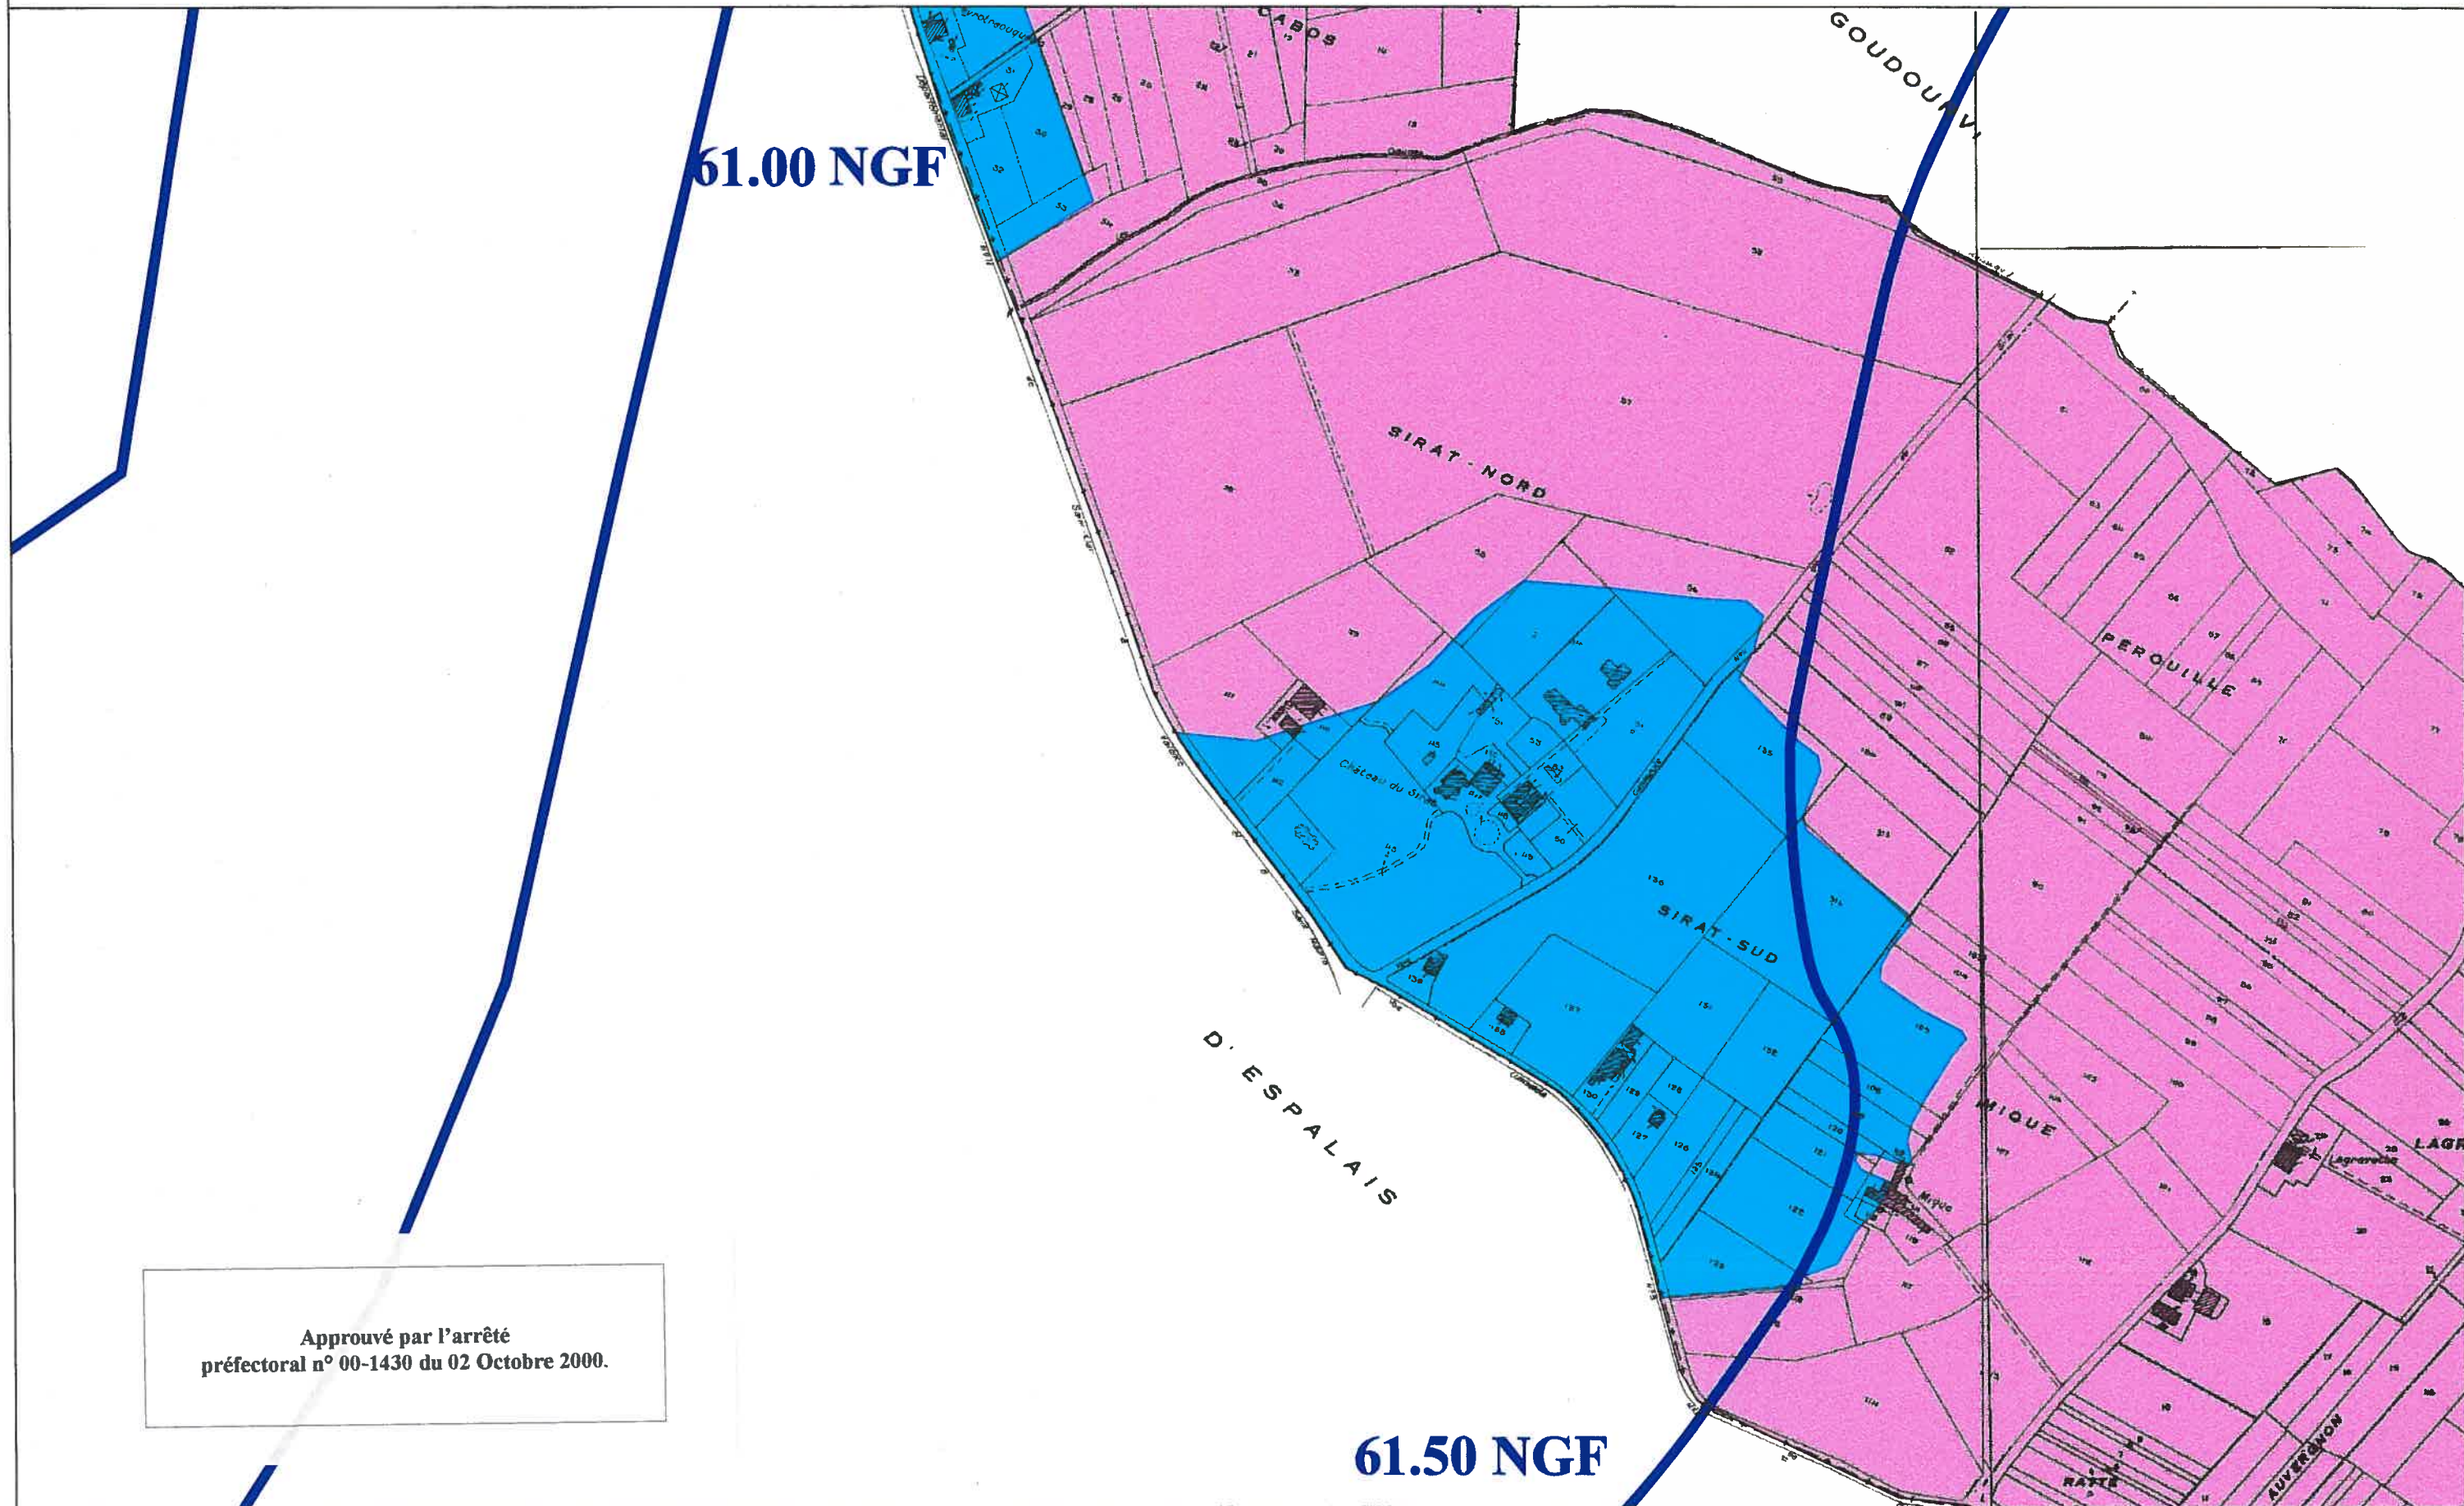

CARTE DU ZONAGE

 ZONE ROUGE

 99 NGF ISOCOTE DE LA CRUE HISTORIQUE

- 1
- 2
- 3
- 4

ECHELLE 1/10 000

VALENCE D'AGEN (3/4)

59-3

Approuvé par l'arrêté préfectoral n° 00-1430 du 02 Octobre 2000.

-  ZONE ROUGE
-  ZONE BLEU

99 NGF ISOCOTE DE LA CRUE
HISTORIQUE

Echelle 1/5 000

VALENCE D'AGEN

Approuvé par l'arrêté
préfectoral n° 00-1430 du 02 Octobre 2000.

**P-P-R INONDATION
BASSIN DE LA
GARONNE AVAL**

D.D.E. 82 / S.U.H.E.

CARTE DU ZONAGE

-  ZONE ROUGE
-  ZONE BLEU

99 NGF ISOCOTE DE LA CRUE
HISTORIQUE

Echelle 1/5 000

VALENCE D'AGEN

Approuvé par l'arrêté
préfectoral n° 00-1430 du 02 Octobre 2000.

**P-P-R INONDATION
BASSIN DE LA
GARONNE AVAL**

D.D.E. 82 / S.U.H.E.

CARTE DU ZONAGE

-  ZONE ROUGE
-  ZONE BLEU

99 NGF ISOCOTE DE LA CRUE
HISTORIQUE

Echelle 1/5 000