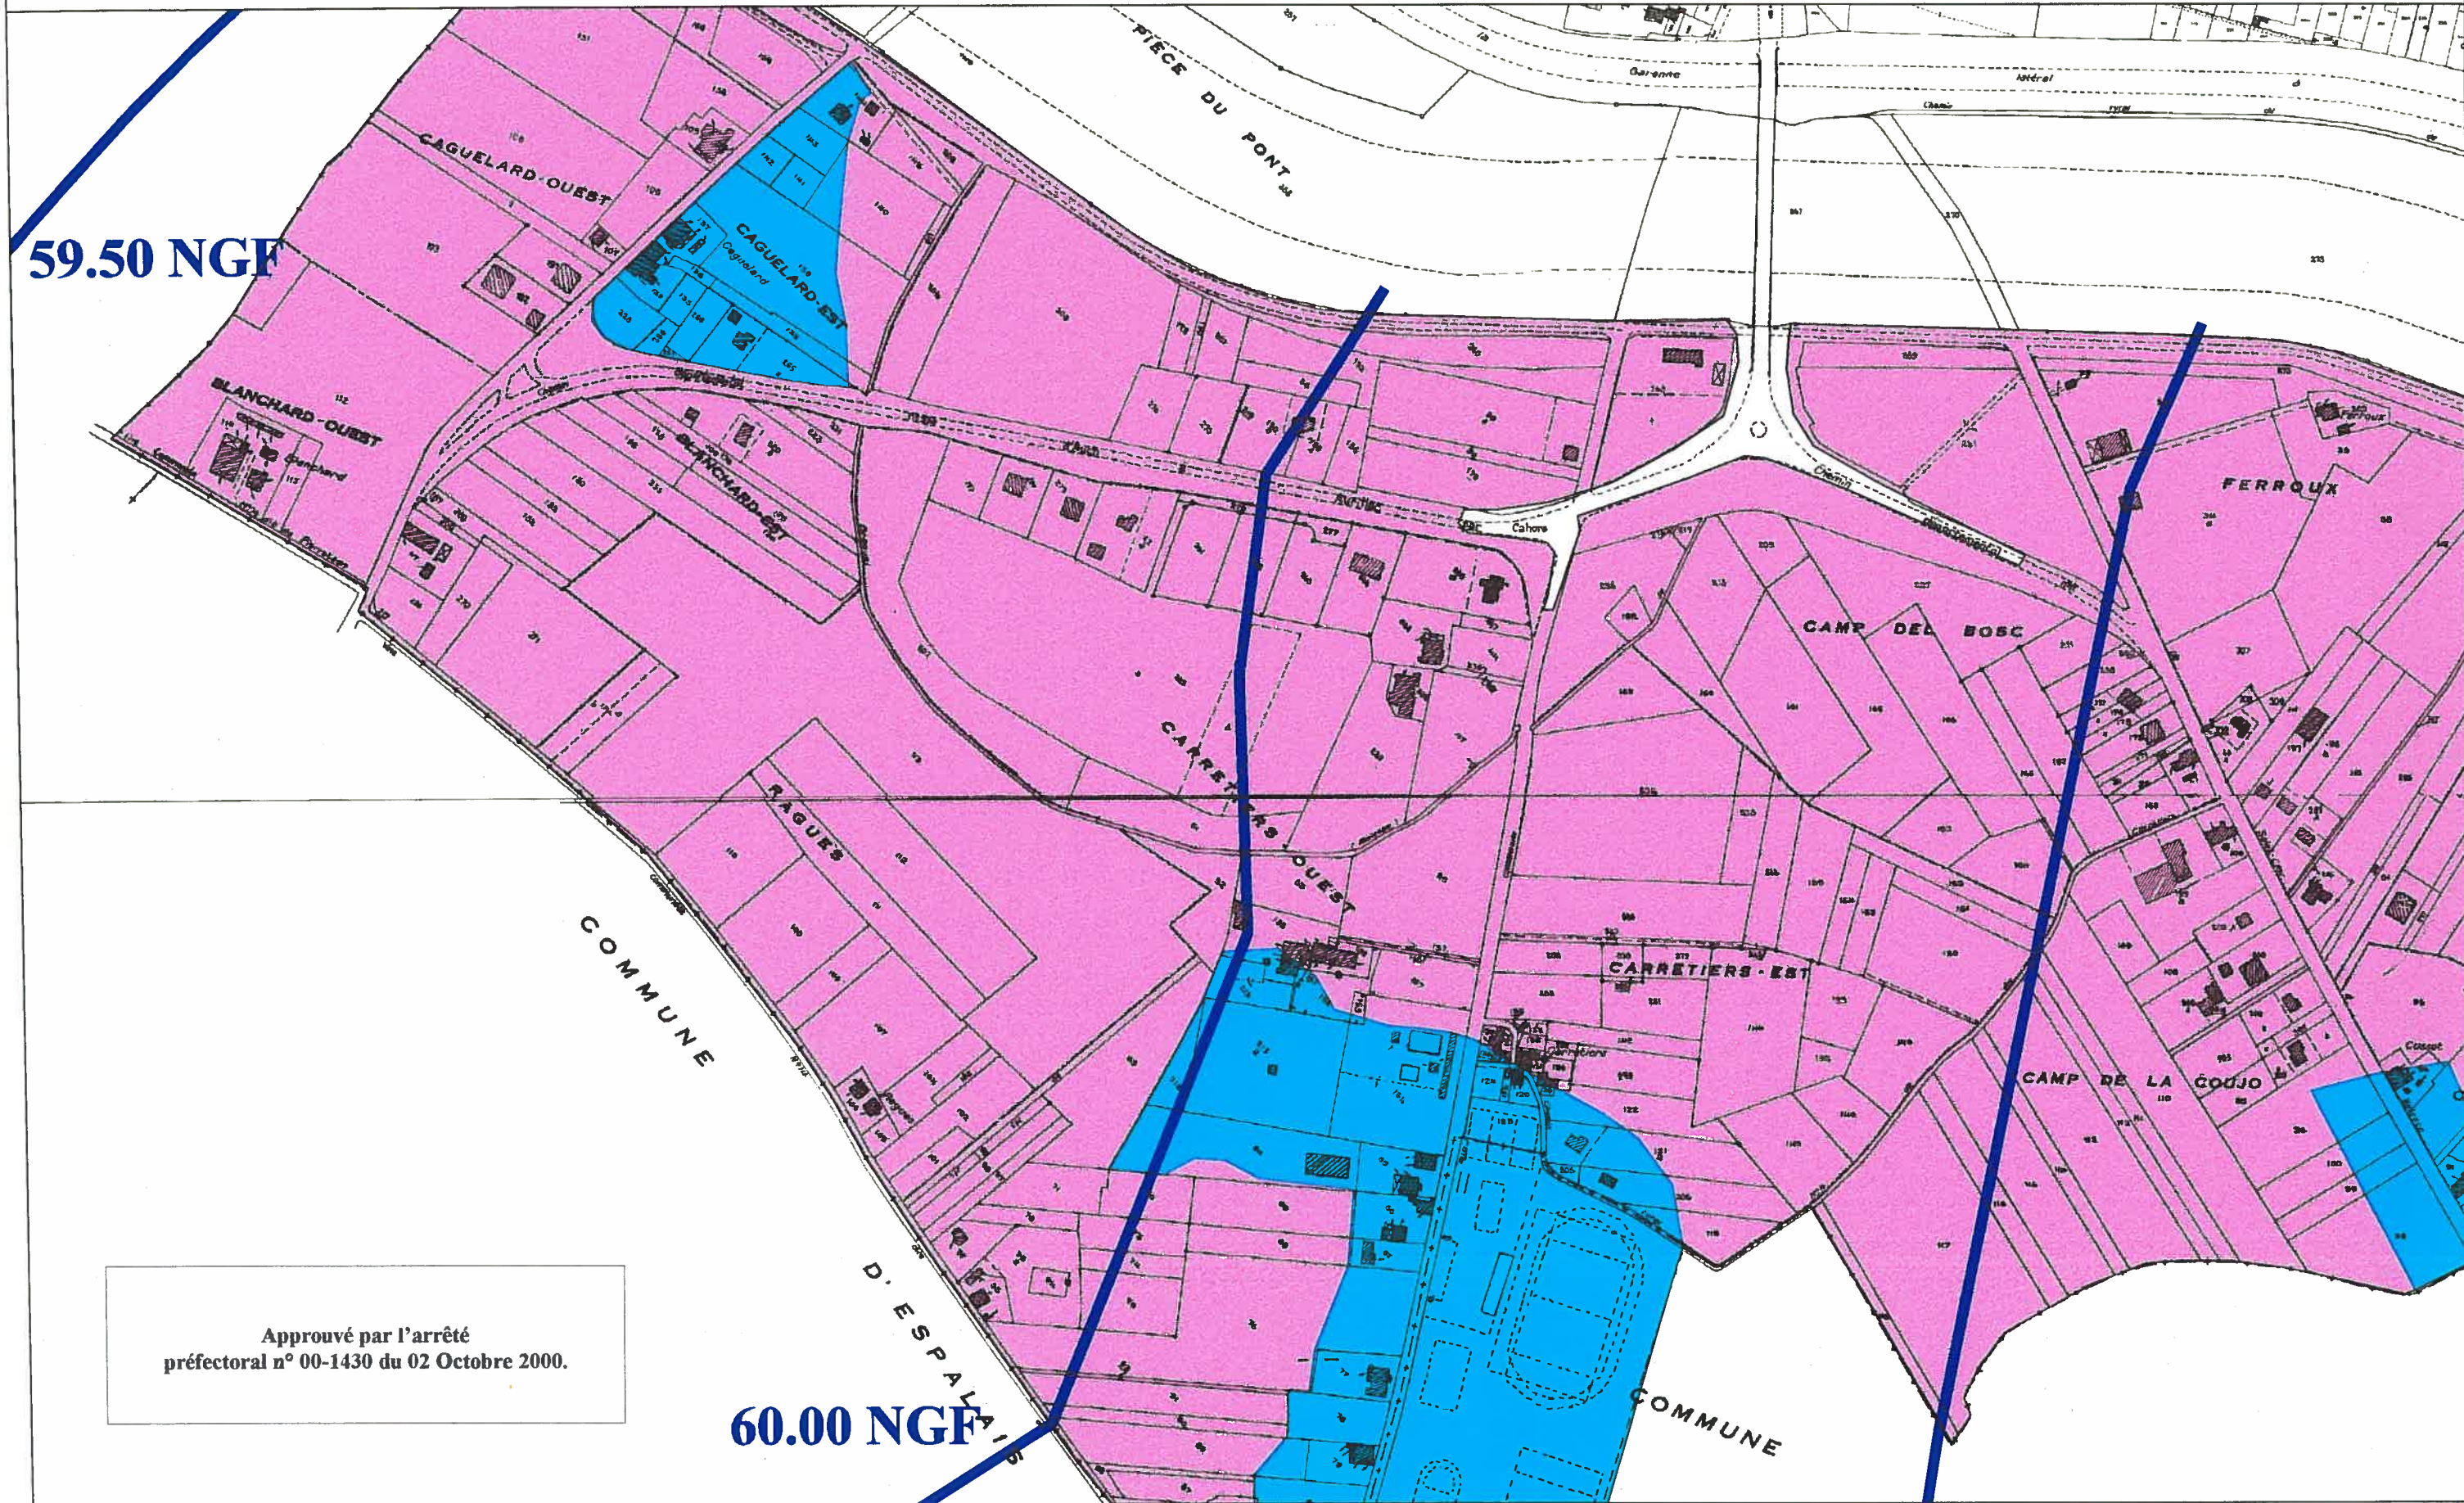

CARTE DU ZONAGE

 ZONE ROUGE

 99 NGF ISOCOTE DE LA CRUE HISTORIQUE

- 1
- 2
- 3
- 4

ECHELLE 1/10 000

VALENCE D'AGEN (3/4)

59-3

Approuvé par l'arrêté préfectoral n° 00-1430 du 02 Octobre 2000.

VALENCE D'AGEN

60.00 NGF

60.50 NGF

61.00 NGF

Approuvé par l'arrêté
préfectoral n° 00-1430 du 02 Octobre 2000.

D.D.E. 82 / S.U.H.E.

**P-P-R INONDATION
BASSIN DE LA
GARONNE AVAL**

CARTE DU ZONAGE

-  ZONE ROUGE
-  ZONE BLEU

99 NGF ISOCOTE DE LA CRUE
HISTORIQUE

Echelle 1/5 000

VALENCE D'AGEN

Approuvé par l'arrêté
préfectoral n° 00-1430 du 02 Octobre 2000.

**P-P-R INONDATION
BASSIN DE LA
GARONNE AVAL**

D.D.E. 82 / S.U.H.E.

CARTE DU ZONAGE

-  ZONE ROUGE
-  ZONE BLEU

99 NGF ISOCOTE DE LA CRUE
HISTORIQUE

Echelle 1/5 000