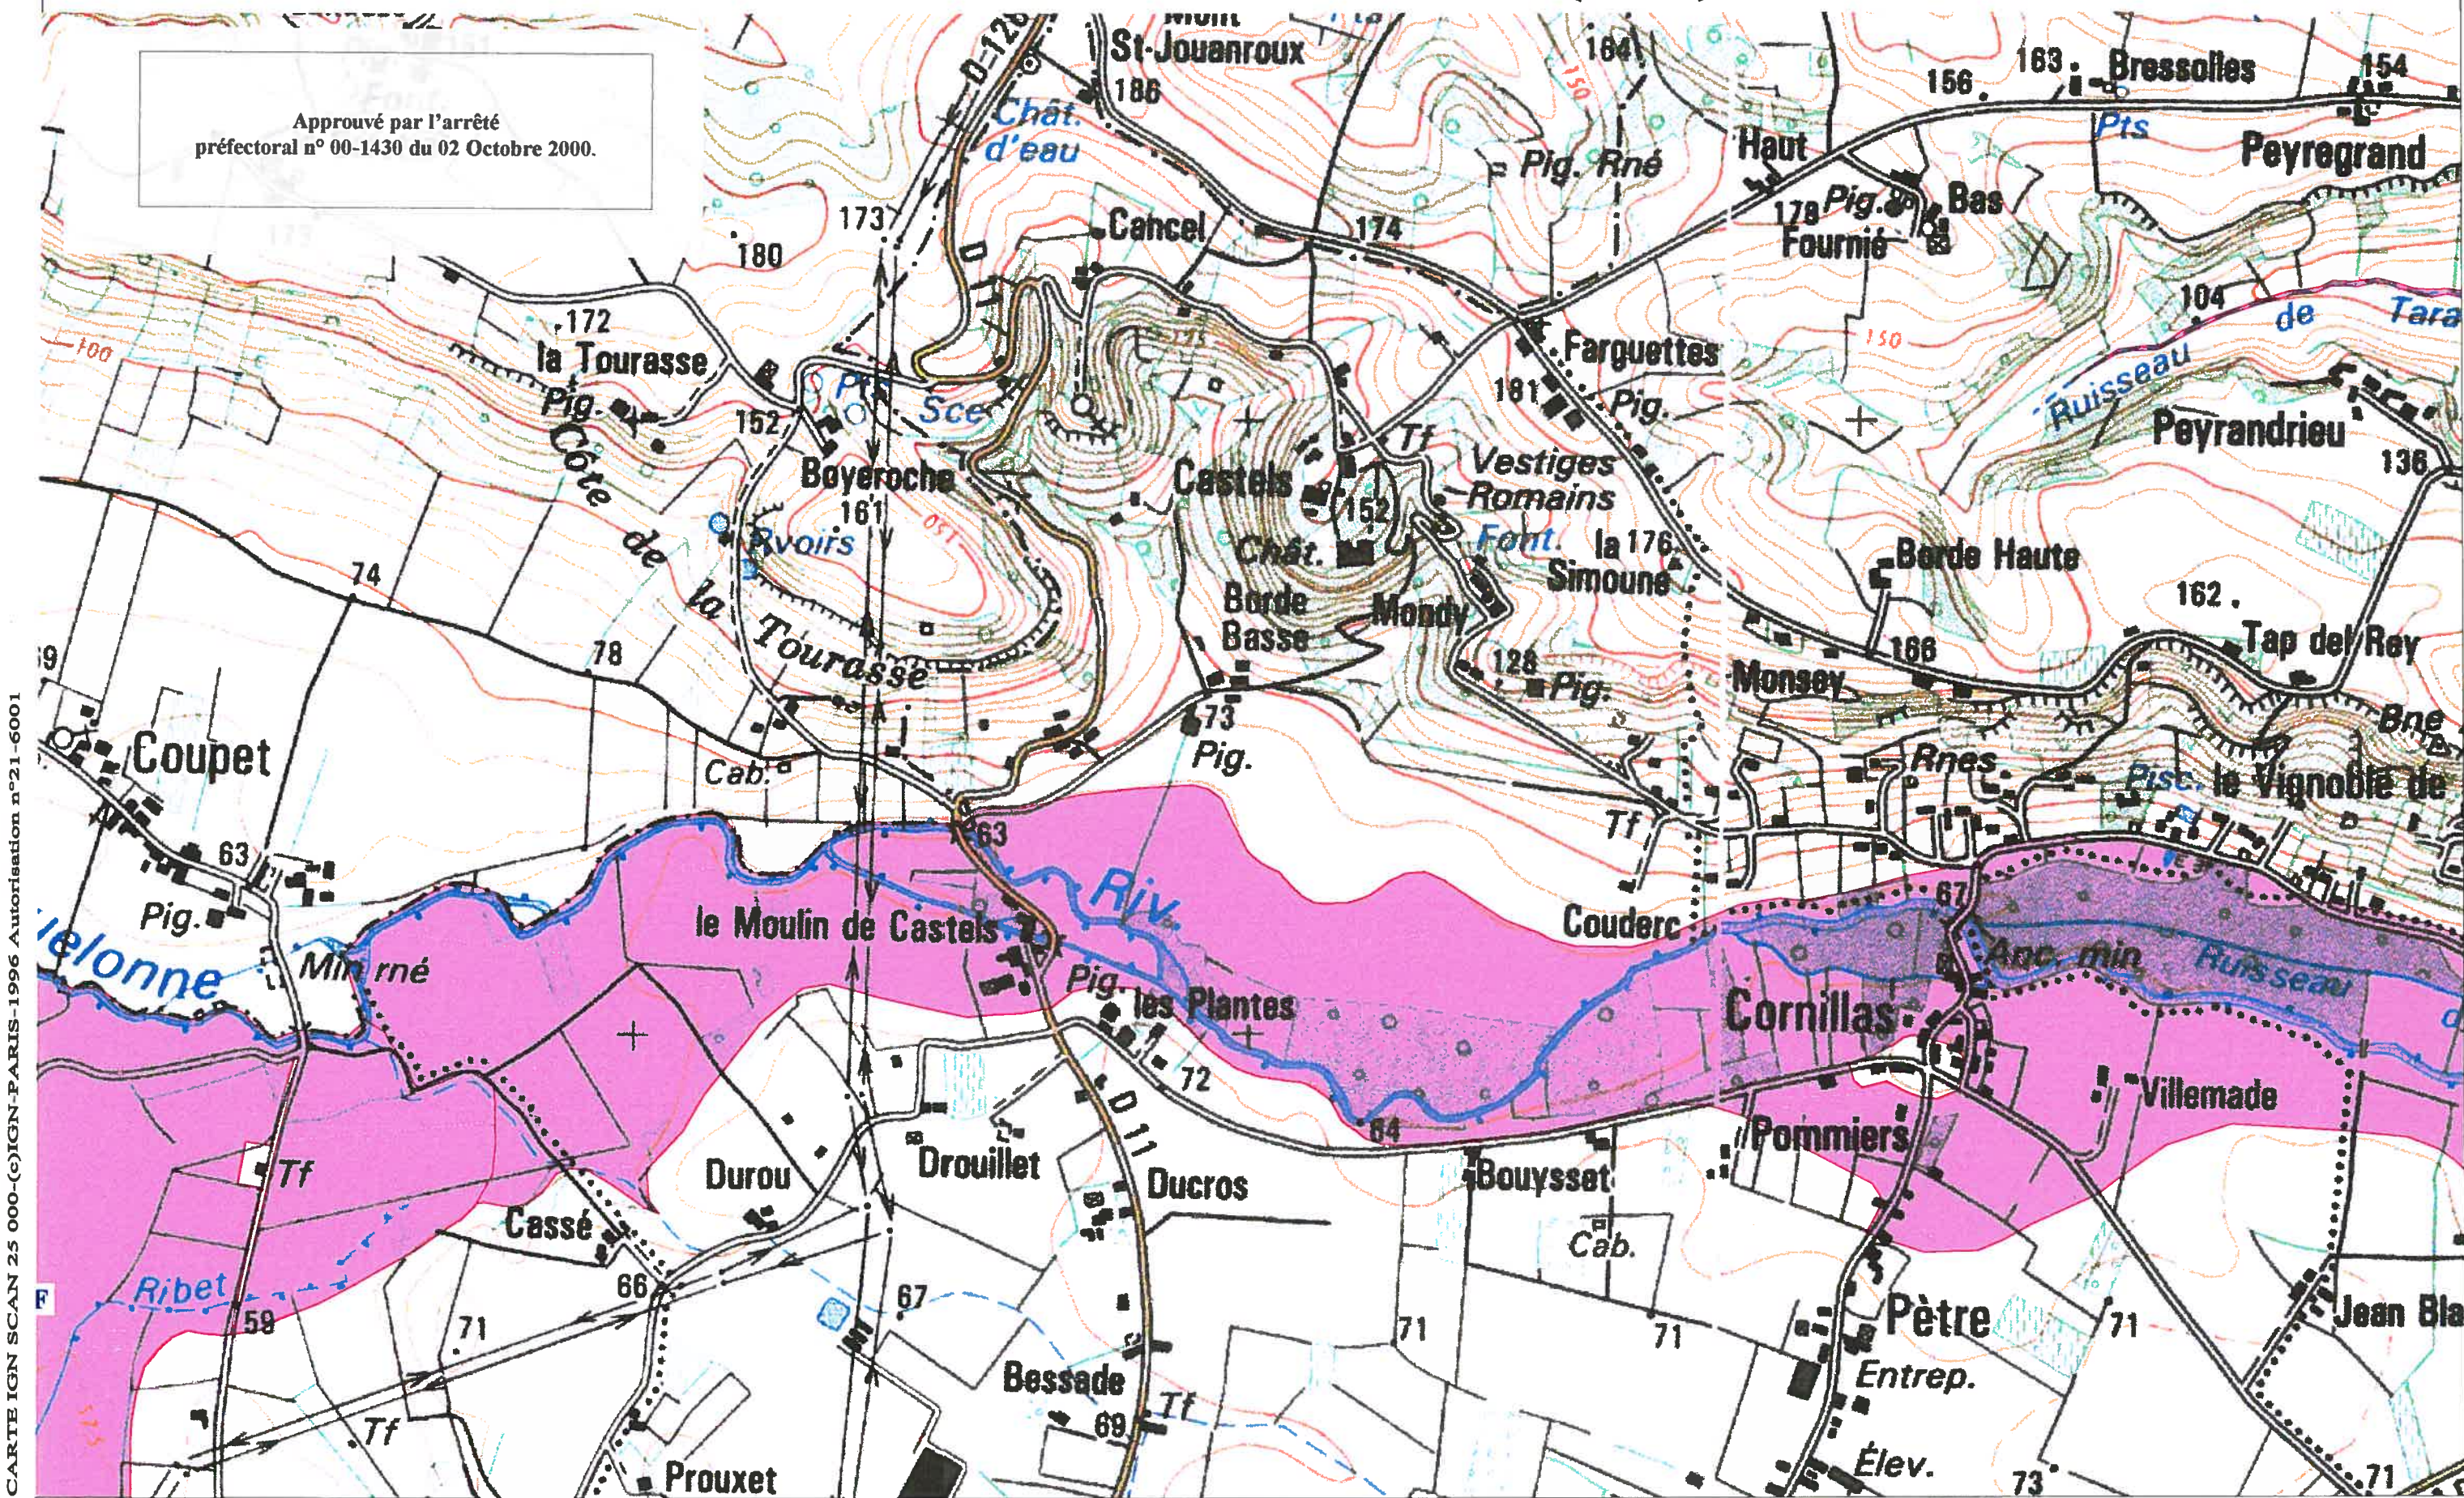

VALENCE D'AGEN (1/4)

59-1

Approuvé par l'arrêté
préfectoral n° 00-1430 du 02 Octobre 2000.

CARTE IGN SCAN 25 000-(C)IGN-PARIS-1996 Autorisation n°21-6001

**P-P-R INONDATION
BASSIN DE LA
GARONNE AVAL**

 ZONE ROUGE

CARTE DU ZONAGE

1
2
3
4

ECHELLE 1/10 000

VALENCE D'AGEN (2/4)

59-2

CARTE IGN SCAN 25 000 (C)IGN-PARIS-1996 Autorisation n°21-6001

Approuvé par l'arrêté préfectoral n° 00-1430 du 02 Octobre 2000.

**P-P-R INONDATION
BASSIN DE LA
GARONNE AVAL**

CARTE DU ZONAGE

 ZONE ROUGE

 99 NGF ISOCOTE DE LA CRUE HISTORIQUE

- 1
- 2
- 3
- 4

ECHELLE 1/10 000

VALENCE D'AGEN (3/4)

59-3

Approuvé par l'arrêté préfectoral n° 00-1430 du 02 Octobre 2000.

CARTE IGN SCAN 25 000-(c)IGN-PARIS-1996 Autorisation n°21-6001

**P-P-R INONDATION
BASSIN DE LA
GARONNE AVAL**

DDE 82/S.U.H.E

ZONE ROUGE
 ZONE BLEU

CARTE DU ZONAGE

99 NGF

ISOCOTE DE LA CRUE
HISTORIQUE

1
2
3
4