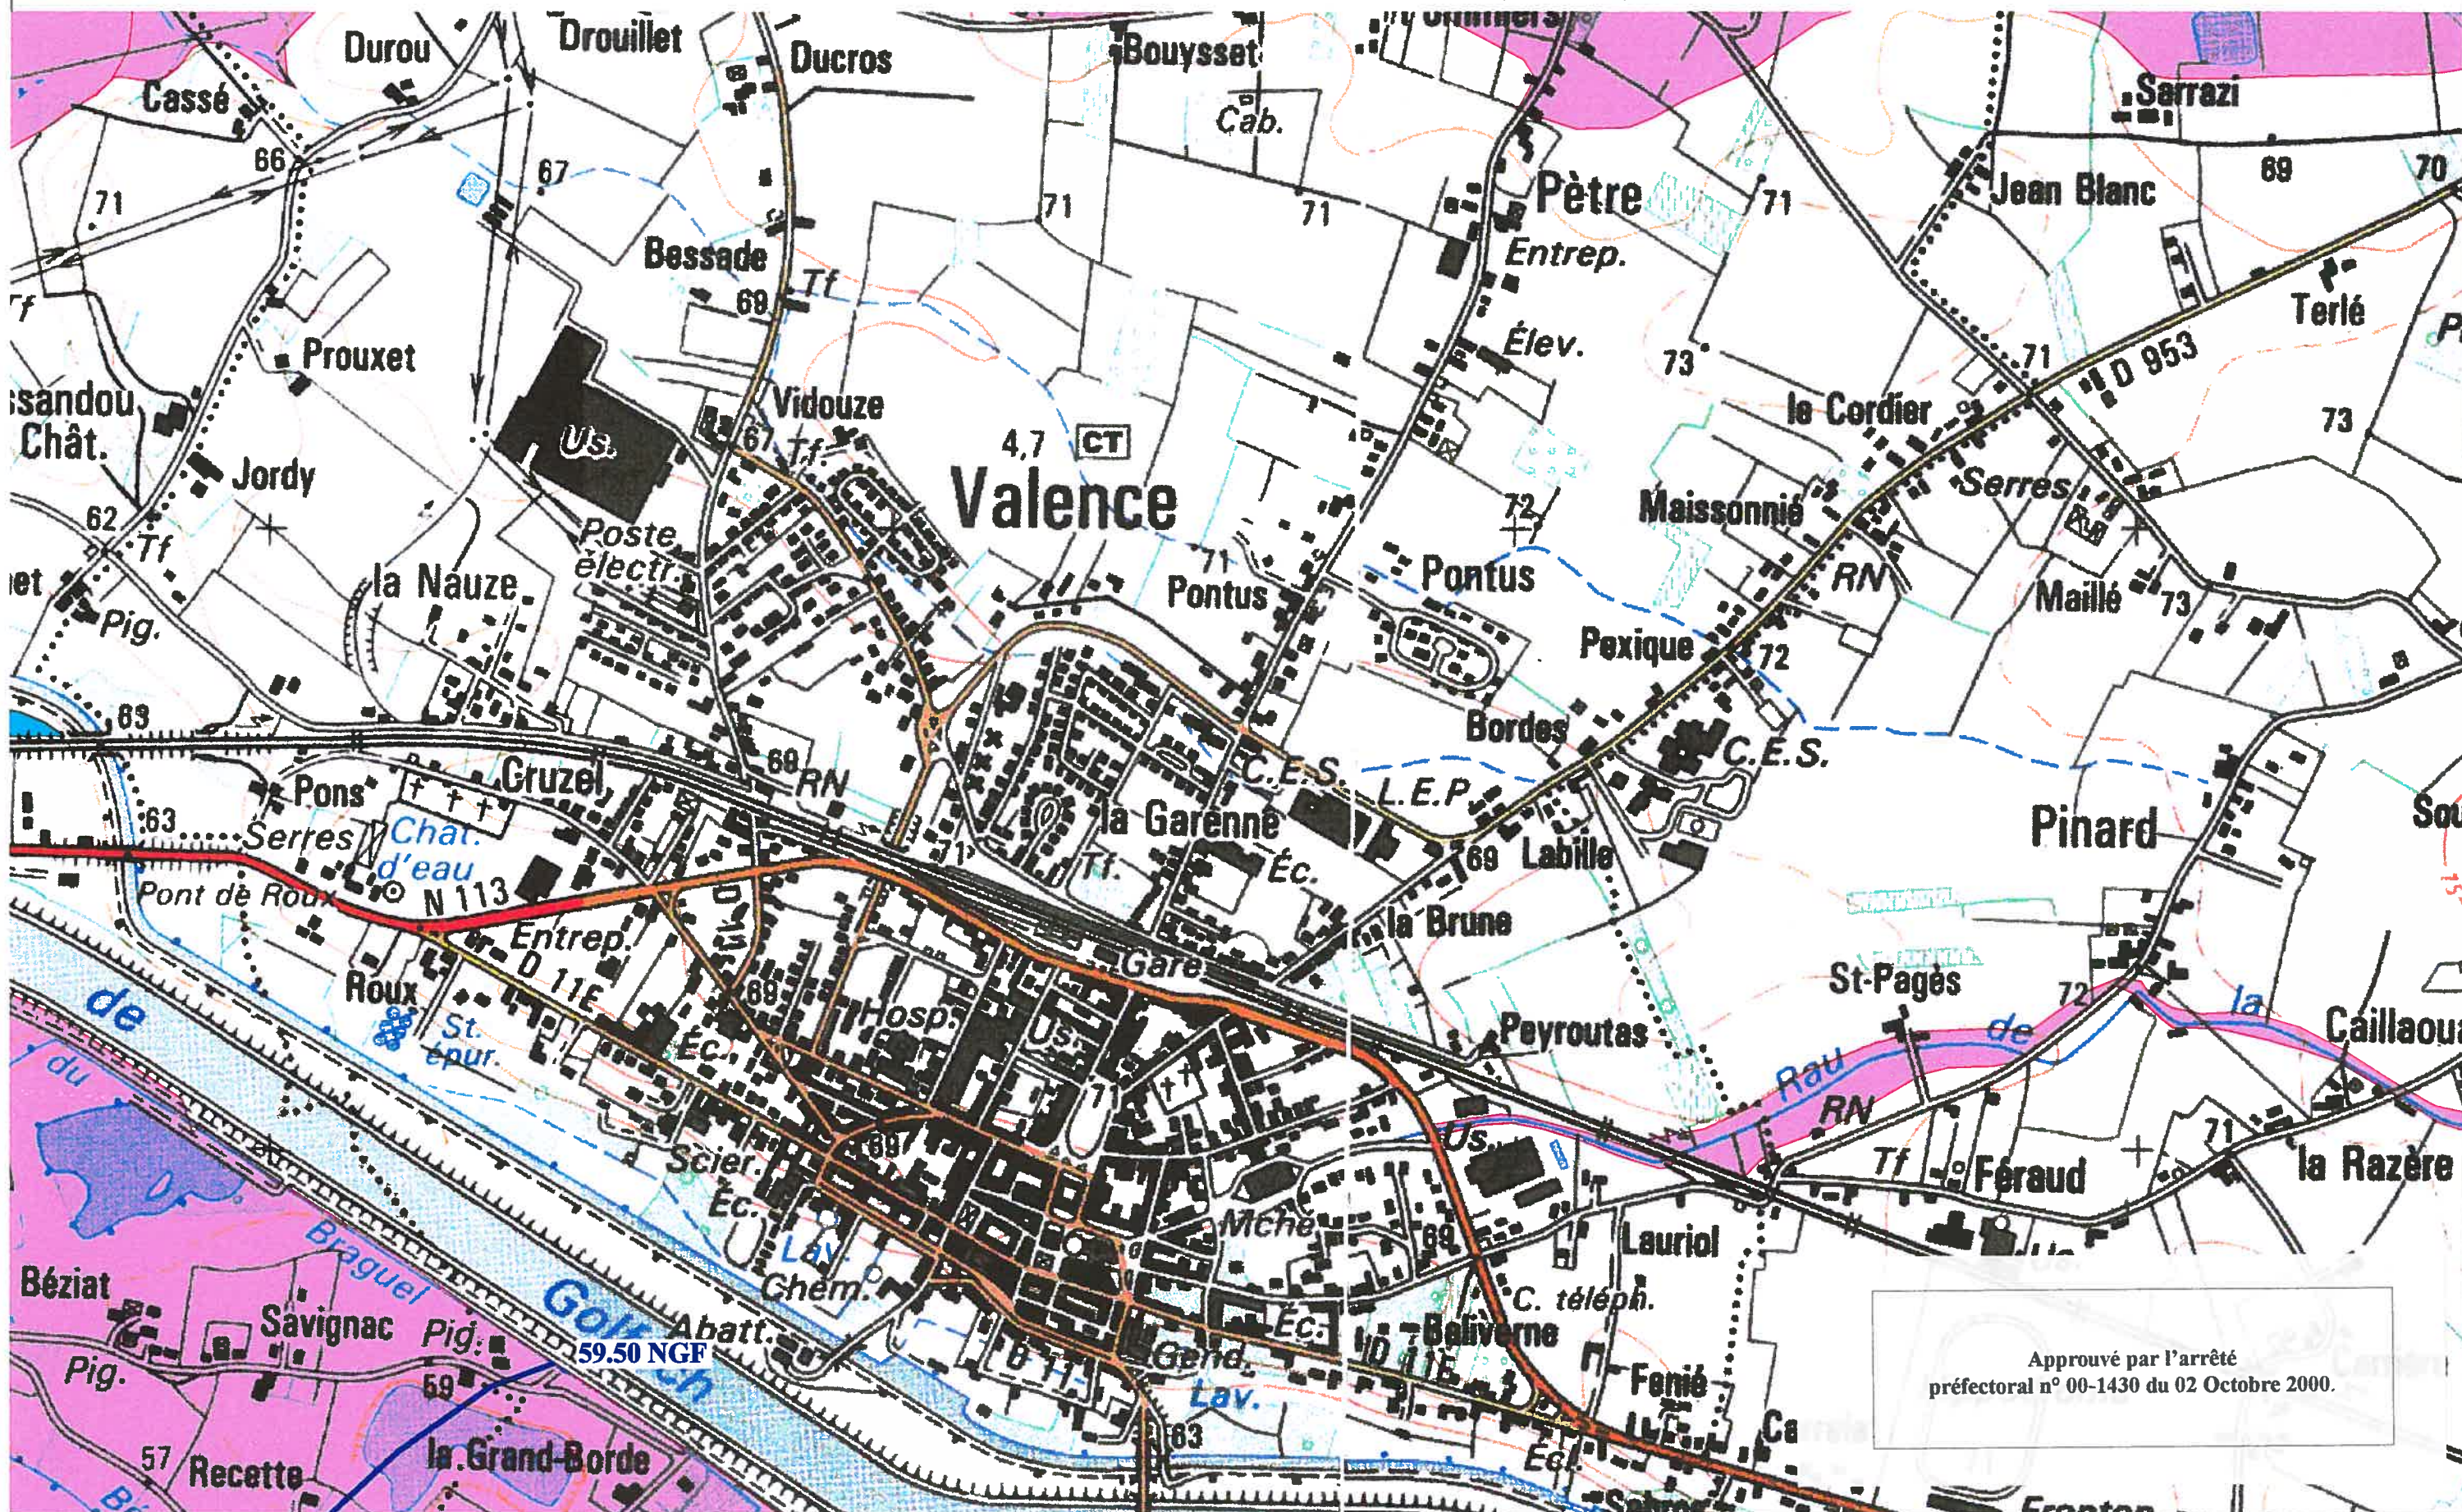

VALENCE D'AGEN (1/4)

59-1

Approuvé par l'arrêté
préfectoral n° 00-1430 du 02 Octobre 2000.

CARTE IGN SCAN 25 000-(C)IGN-PARIS-1996 Autorisation n°21-6001

**P-P-R INONDATION
BASSIN DE LA
GARONNE AVAL**

 ZONE ROUGE

CARTE DU ZONAGE

1
2
3
4

ECHELLE 1/10 000

VALENCE D'AGEN (2/4)

59-2

CARTE IGN SCAN 25 000 (C)IGN-PARIS-1996 Autorisation n°21-6001

Approuvé par l'arrêté préfectoral n° 00-1430 du 02 Octobre 2000.

**P-P-R INONDATION
BASSIN DE LA
GARONNE AVAL**

CARTE DU ZONAGE

 ZONE ROUGE

 99 NGF ISOCOTE DE LA CRUE HISTORIQUE

- 1
- 2
- 3
- 4

ECHELLE 1/10 000

VALENCE D'AGEN (3/4)

59-3

Approuvé par l'arrêté préfectoral n° 00-1430 du 02 Octobre 2000.