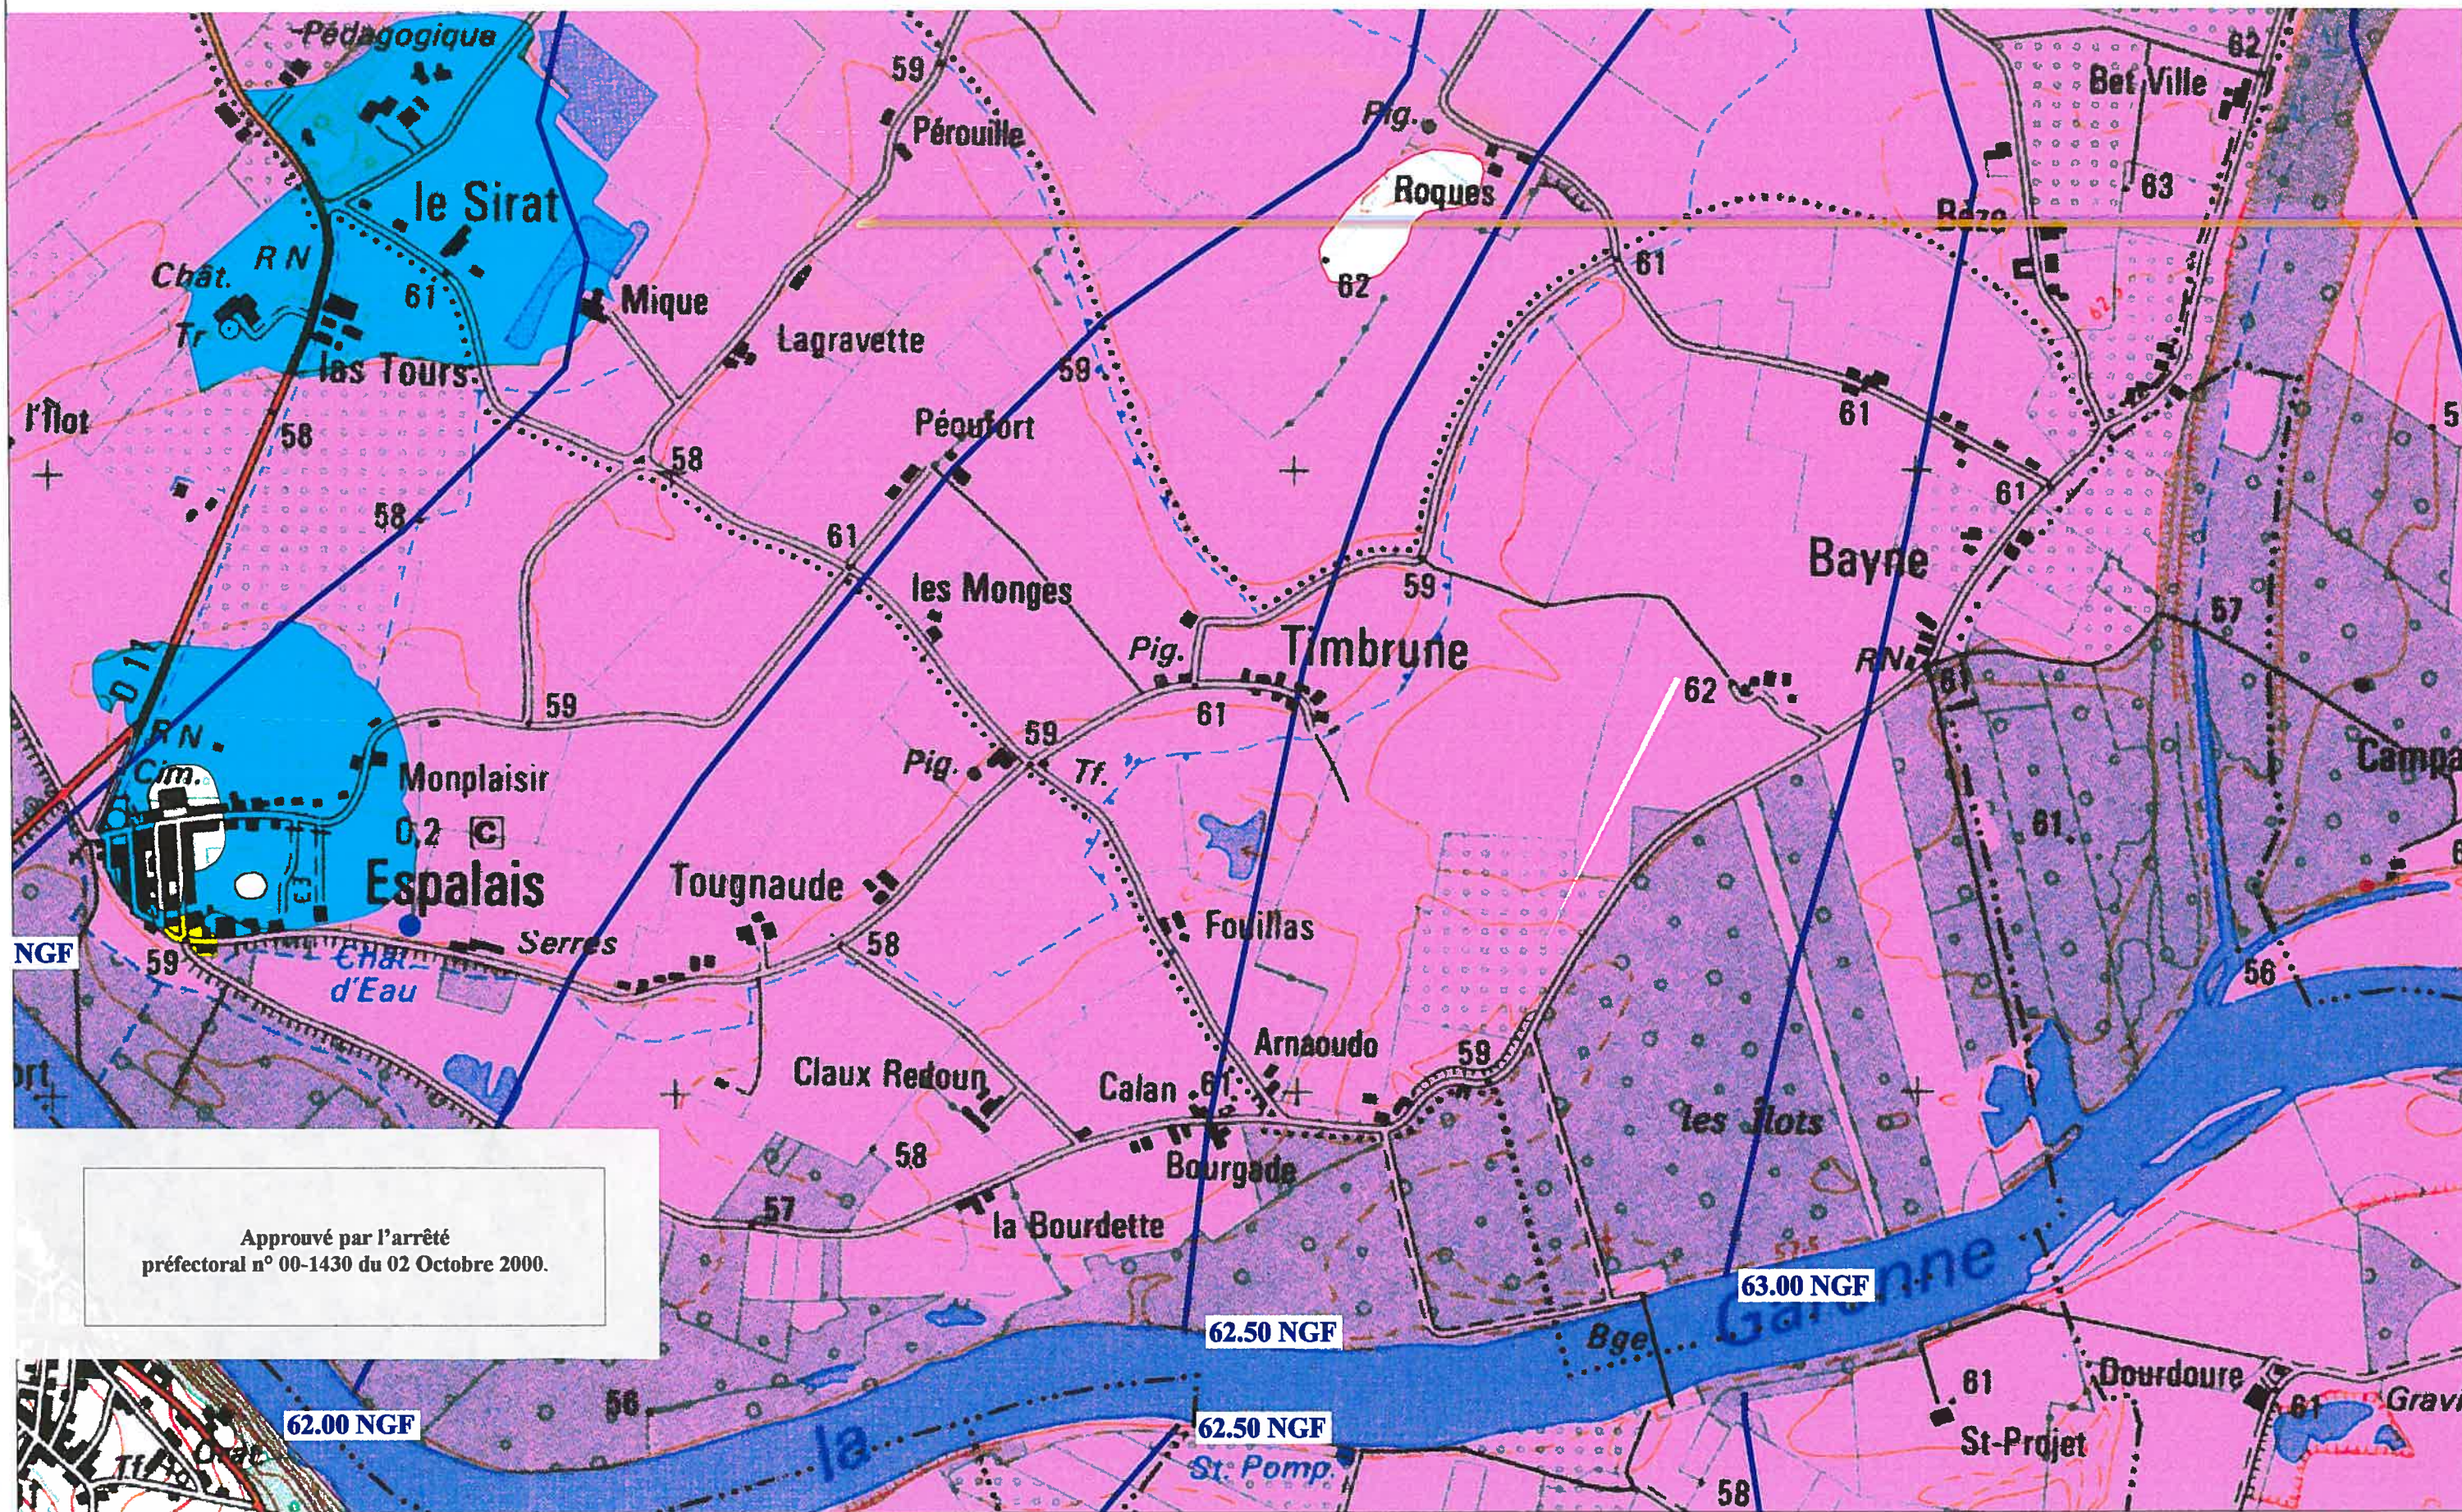

CARTE DU ZONAGE

 ZONE ROUGE

 99 NGF ISOCOTE DE LA CRUE HISTORIQUE

- 1
- 2
- 3
- 4

ECHELLE 1/10 000

VALENCE D'AGEN (3/4)

59-3

Approuvé par l'arrêté préfectoral n° 00-1430 du 02 Octobre 2000.

CARTE IGN SCAN 25 000-(c)IGN-PARIS-1996 Autorisation n°21-6001

**P-P-R INONDATION
BASSIN DE LA
GARONNE AVAL**

DDE 82/S.U.H.E

ZONE ROUGE
 ZONE BLEU

CARTE DU ZONAGE

99 NGF

ISOCOTE DE LA CRUE
HISTORIQUE

1
2
3
4

ECHELLE 1/10 000

CARTE IGN SCAN 25 000-(c)IGN-PARIS-1996 Autorisation n°21-6001

**P-P-R INONDATION
BASSIN DE LA
GARONNE AVAL**

ZONE ROUGE
 ZONE BLEU

CARTE DU ZONAGE

99 NGF ISOCOTE DE LA CRUE HISTORIQUE

1
2
3
4