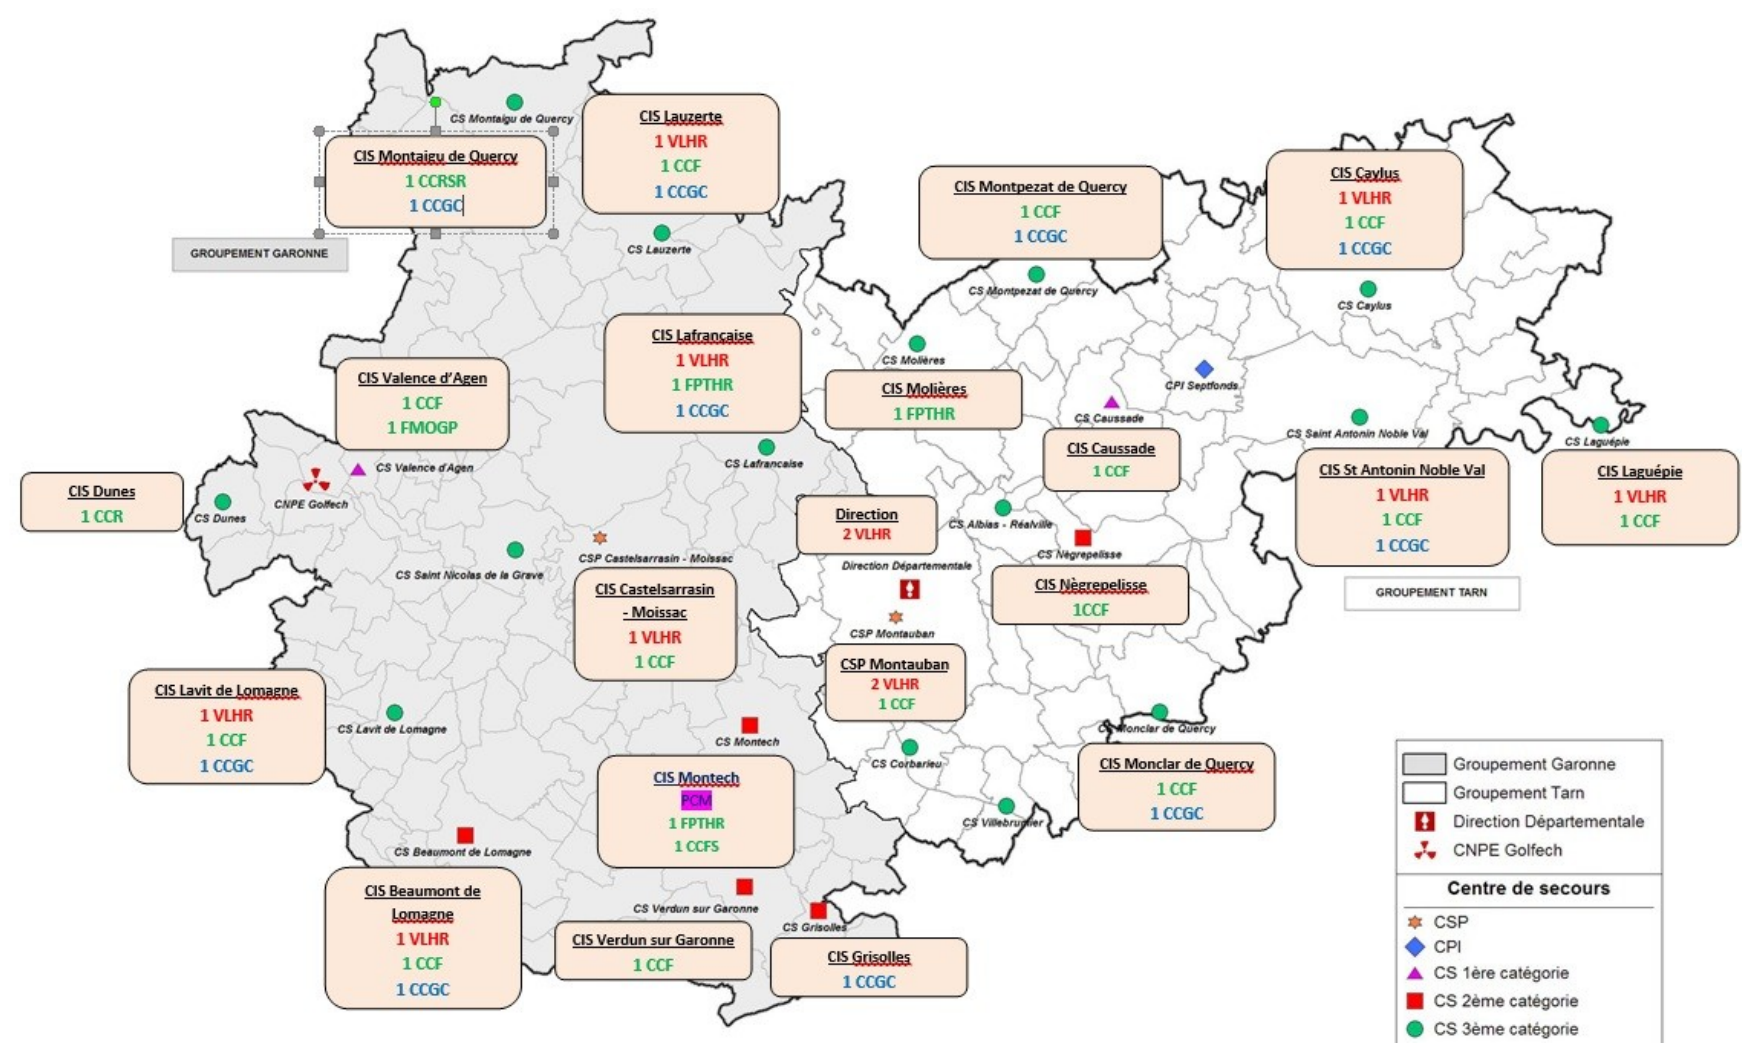

Moyens de lutte contre les feux de forêt du SDIS 82