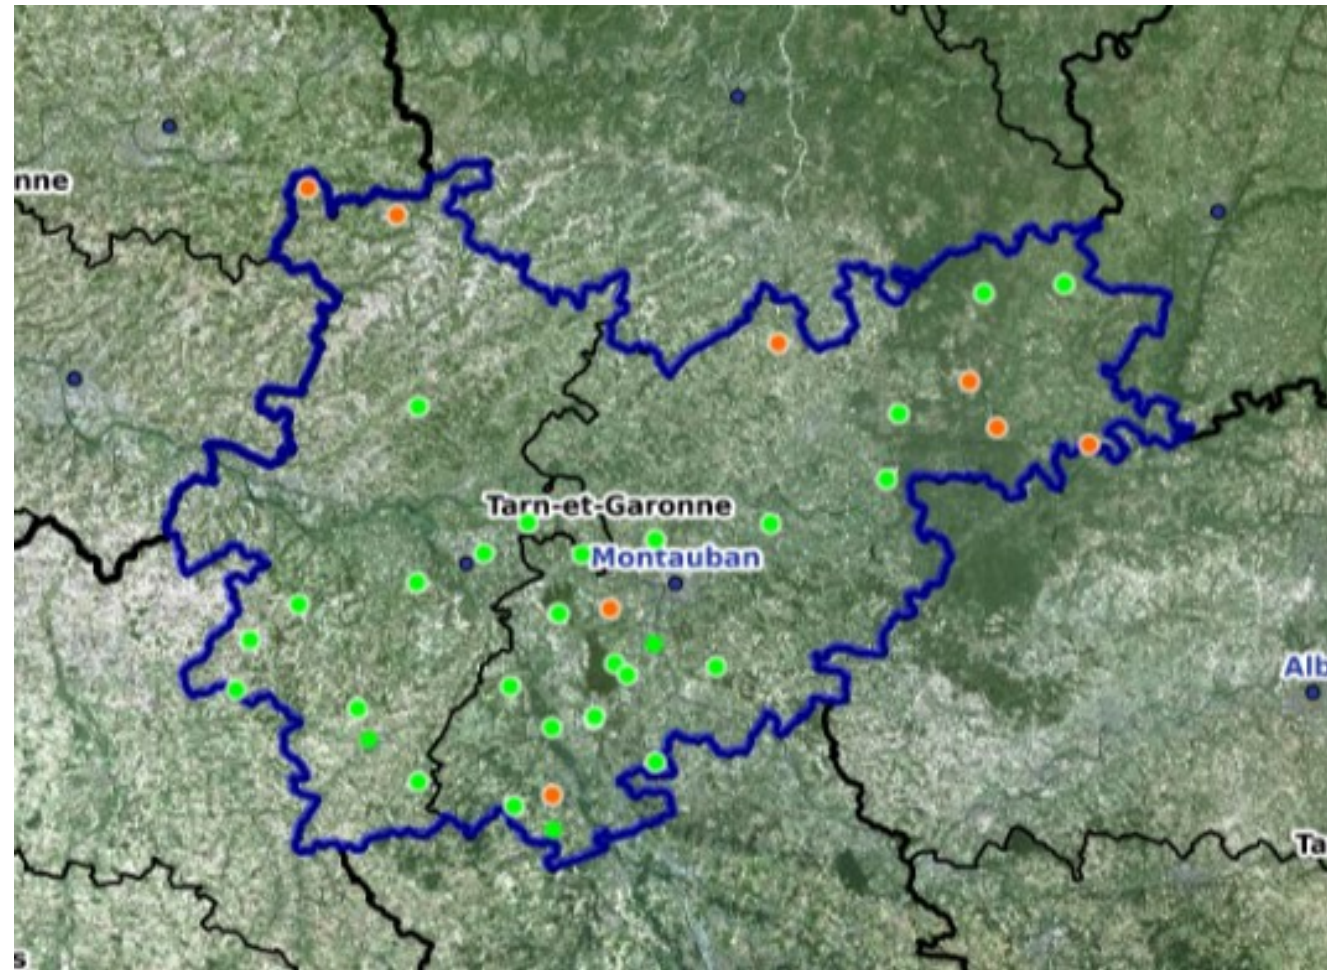

Carte des feux de plus de 5 ha depuis 2019