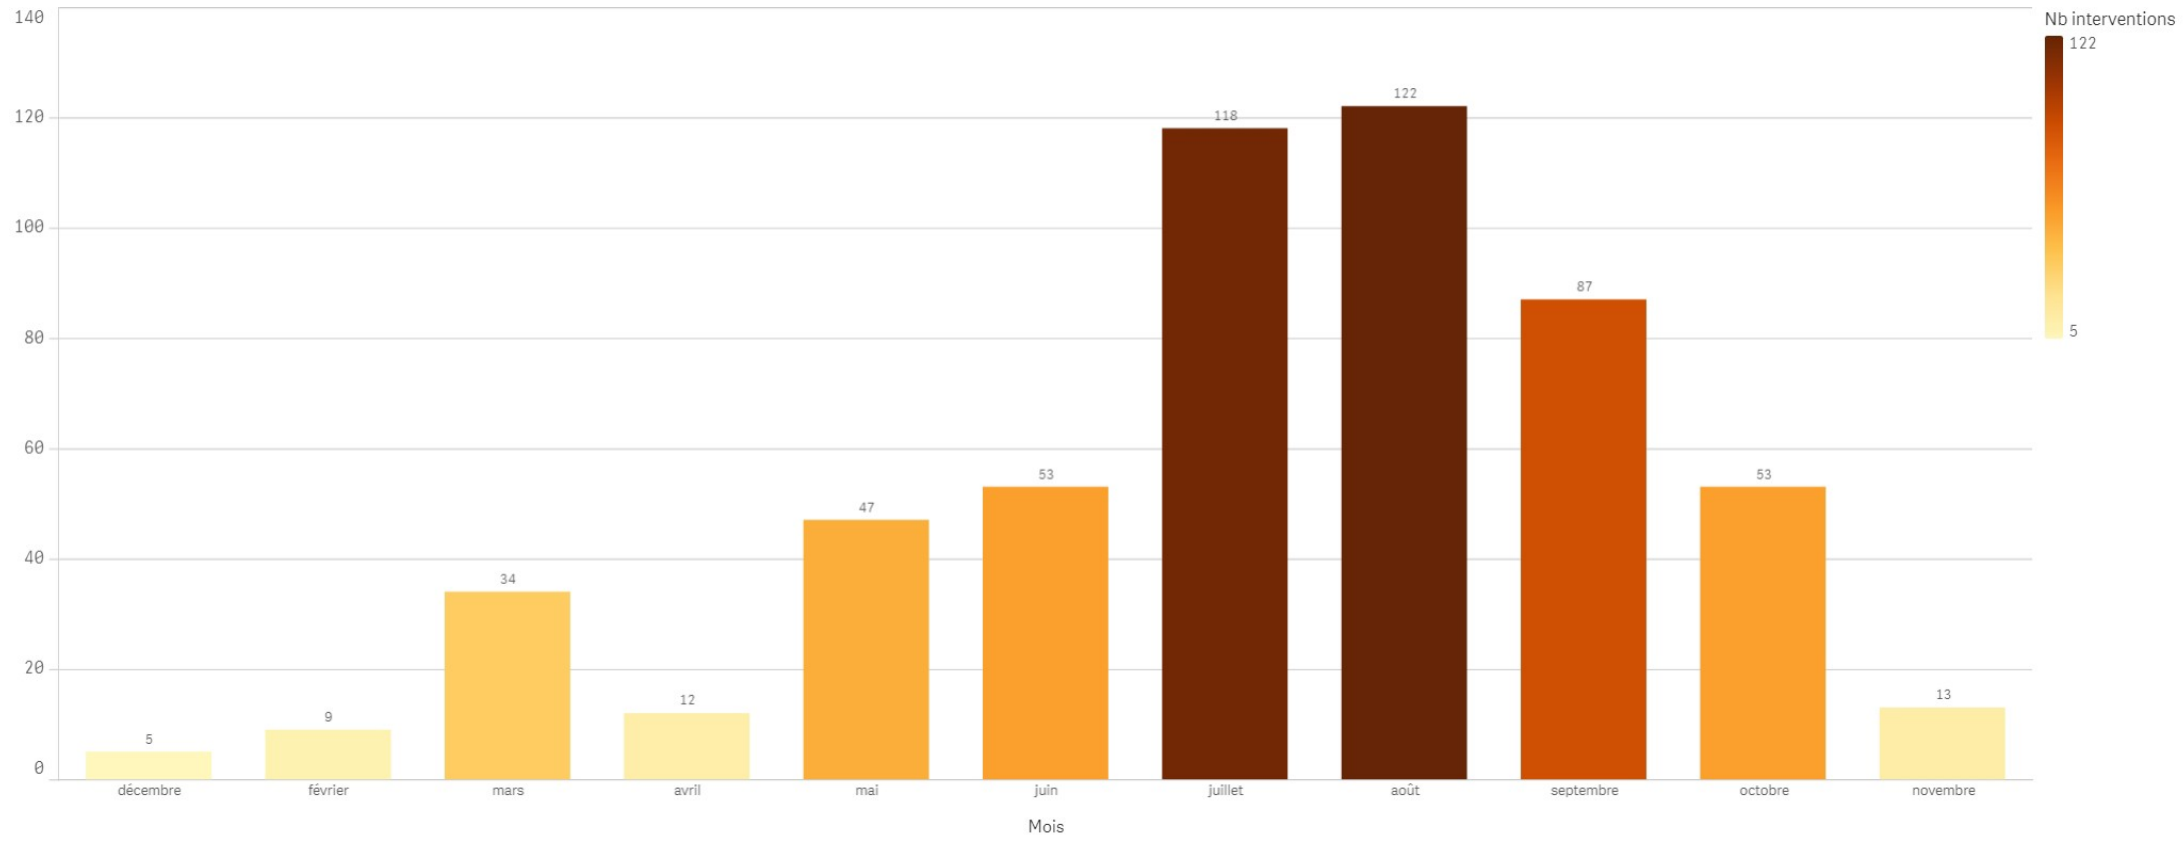

Périodicité des feux 2022