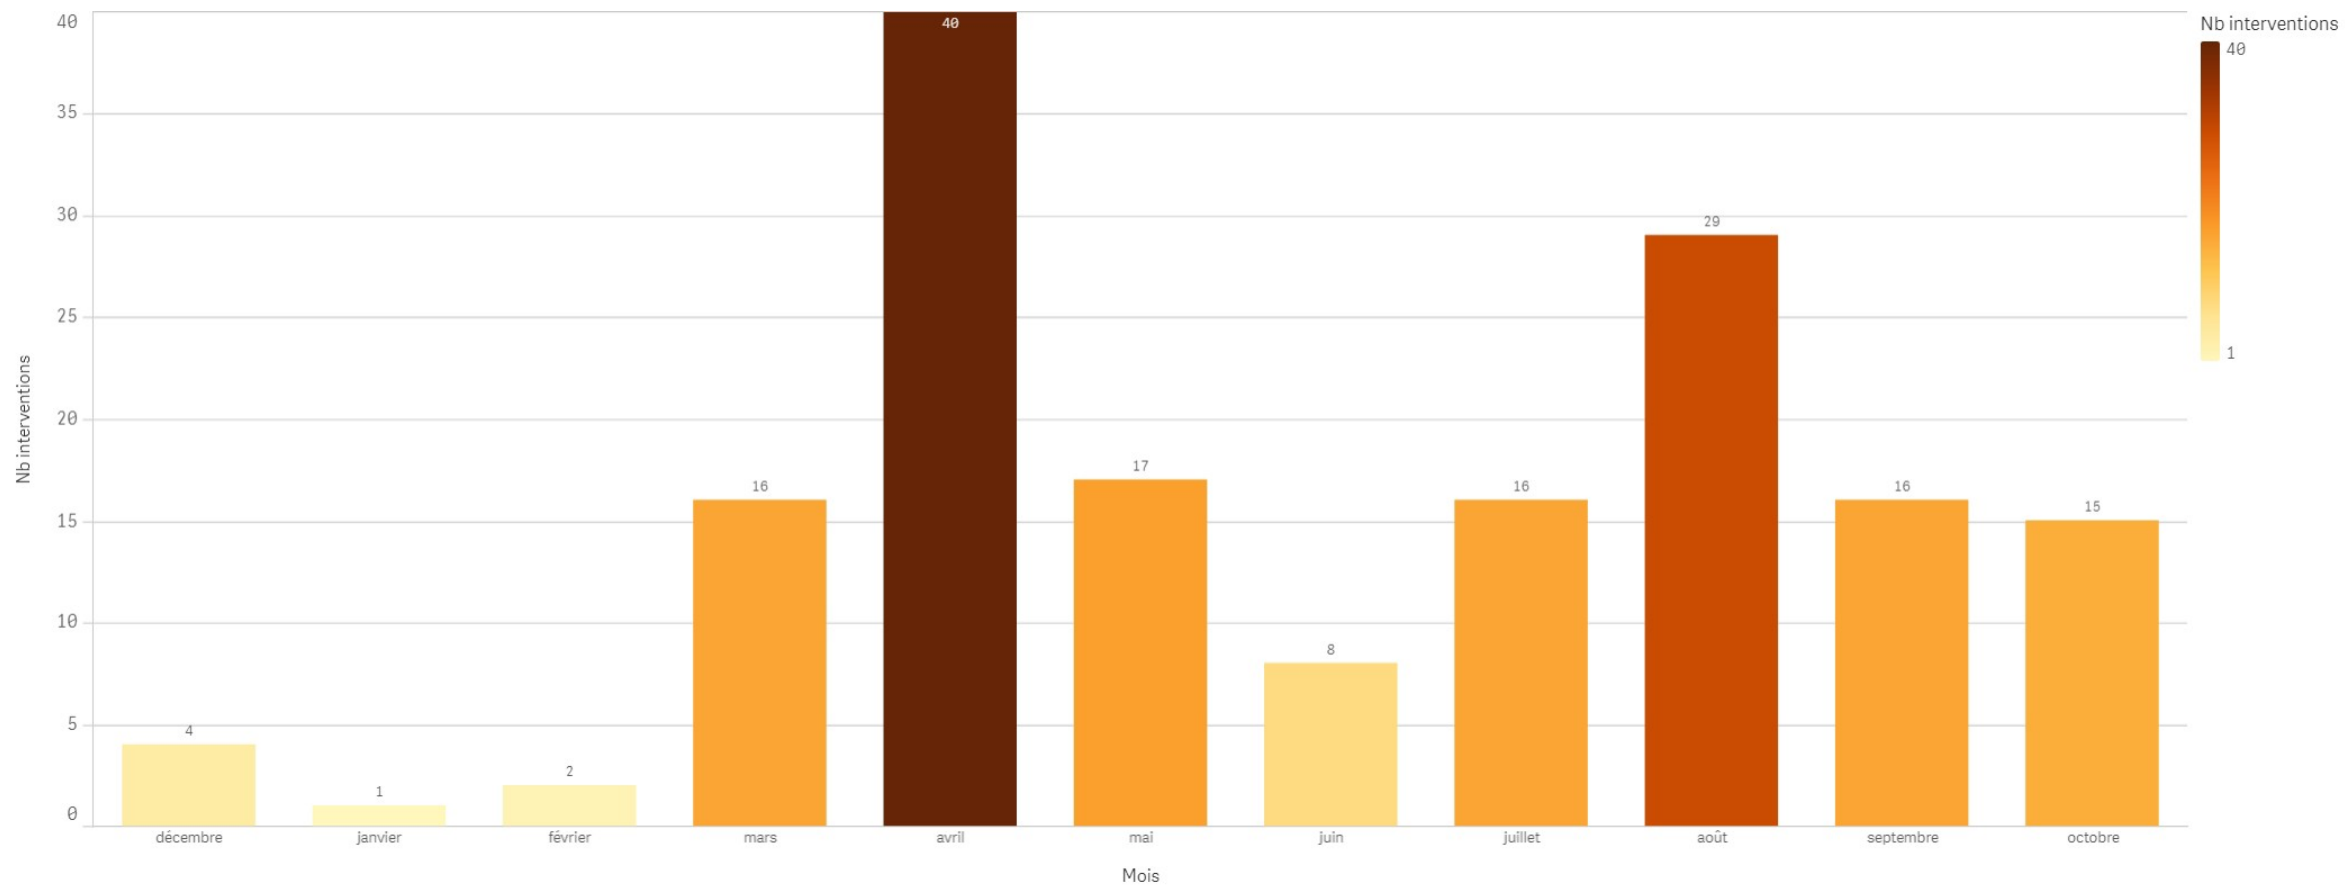

Périodicité des feux 2021