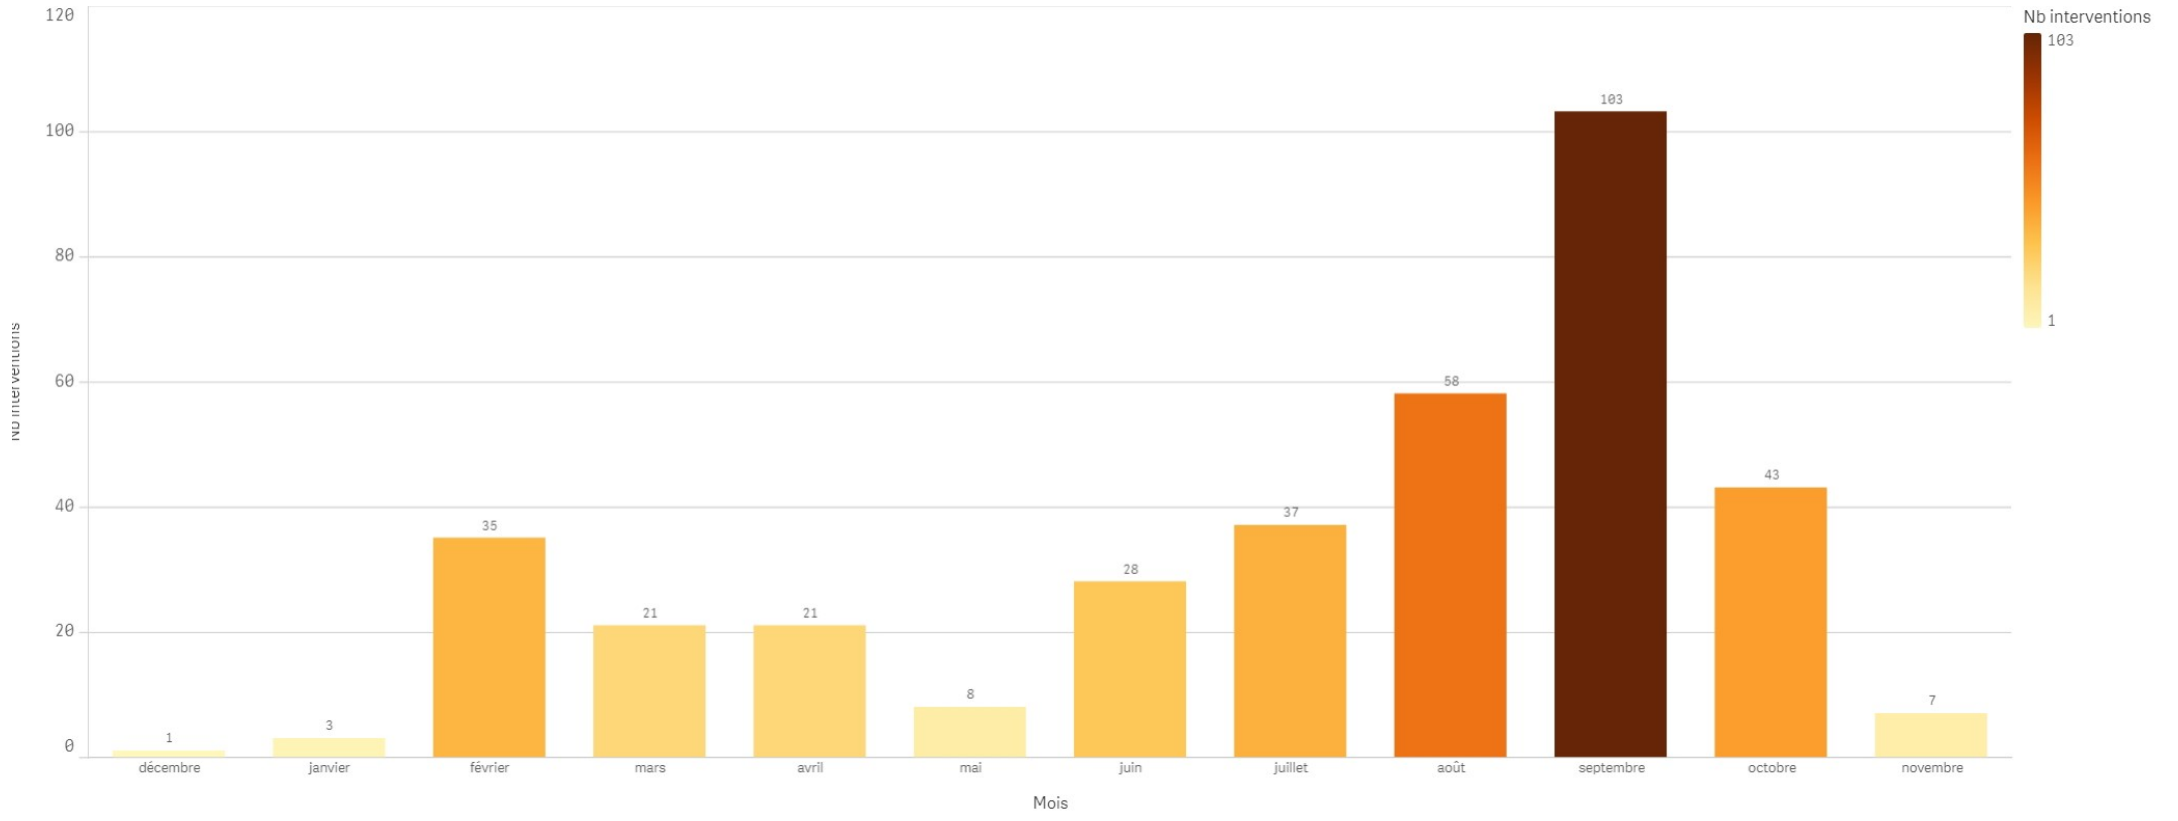

Périodicité des feux 2023